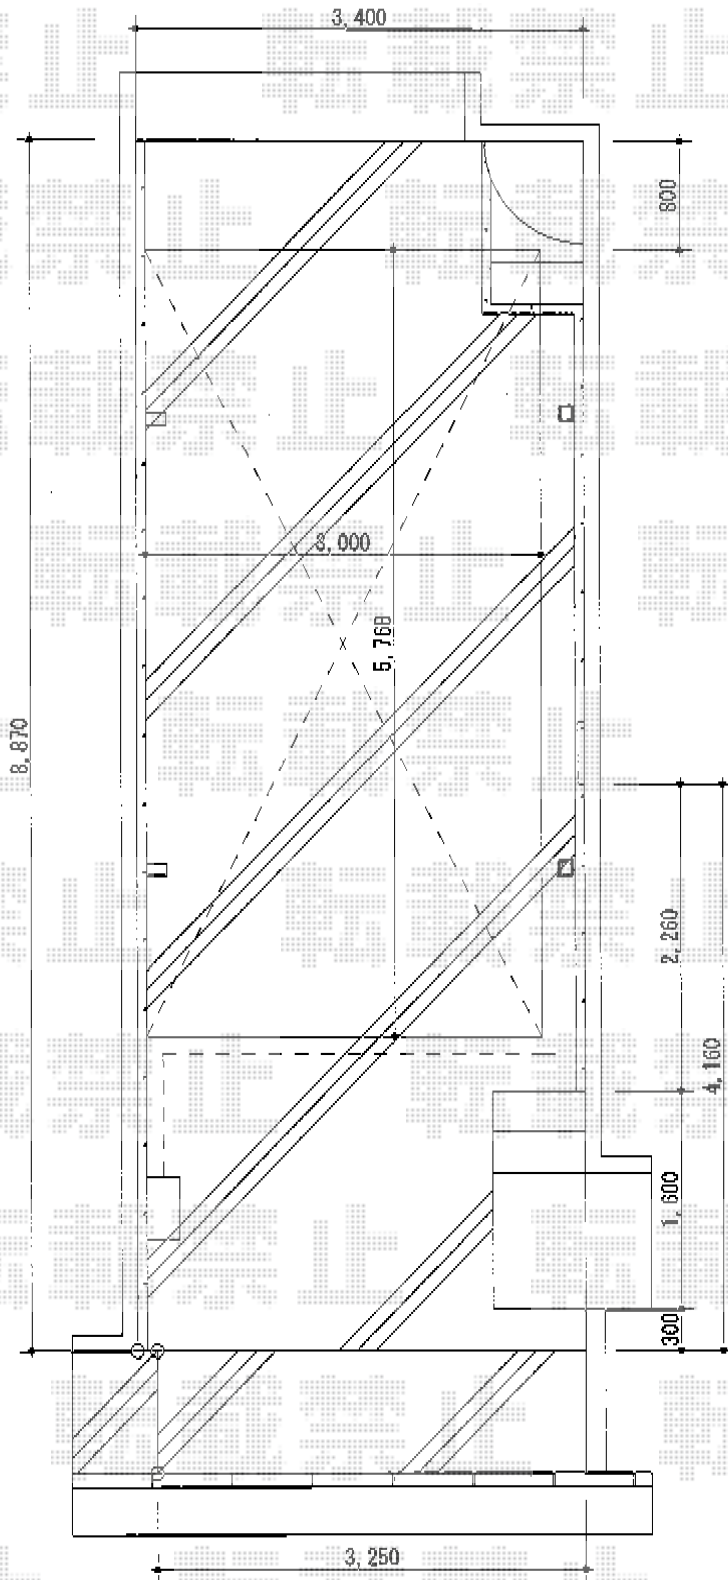

レイナポートグラン 積雪～20cm対応

レイナポートグラン 積雪～20cm対応
カテゴリ カーポート メーカー YKK AP 型番
幅=3,000mm 奥行=5,768mm
色：プラチナステン
屋根材：熱線遮断ポリカーボネート(トーメイマット)
柱仕様：ハイロング柱仕様(有効高 約2,800mm)
着脱式サポート柱 2本入り ハイロング用

現場状況や作図制限により概略図の内容と多少の違いが生じることがございます。
施工時は、現場優先とさせて頂きたく思いますので、お立会い頂き、
最終のご指示のほど、何卒、宜しくお願い致します。