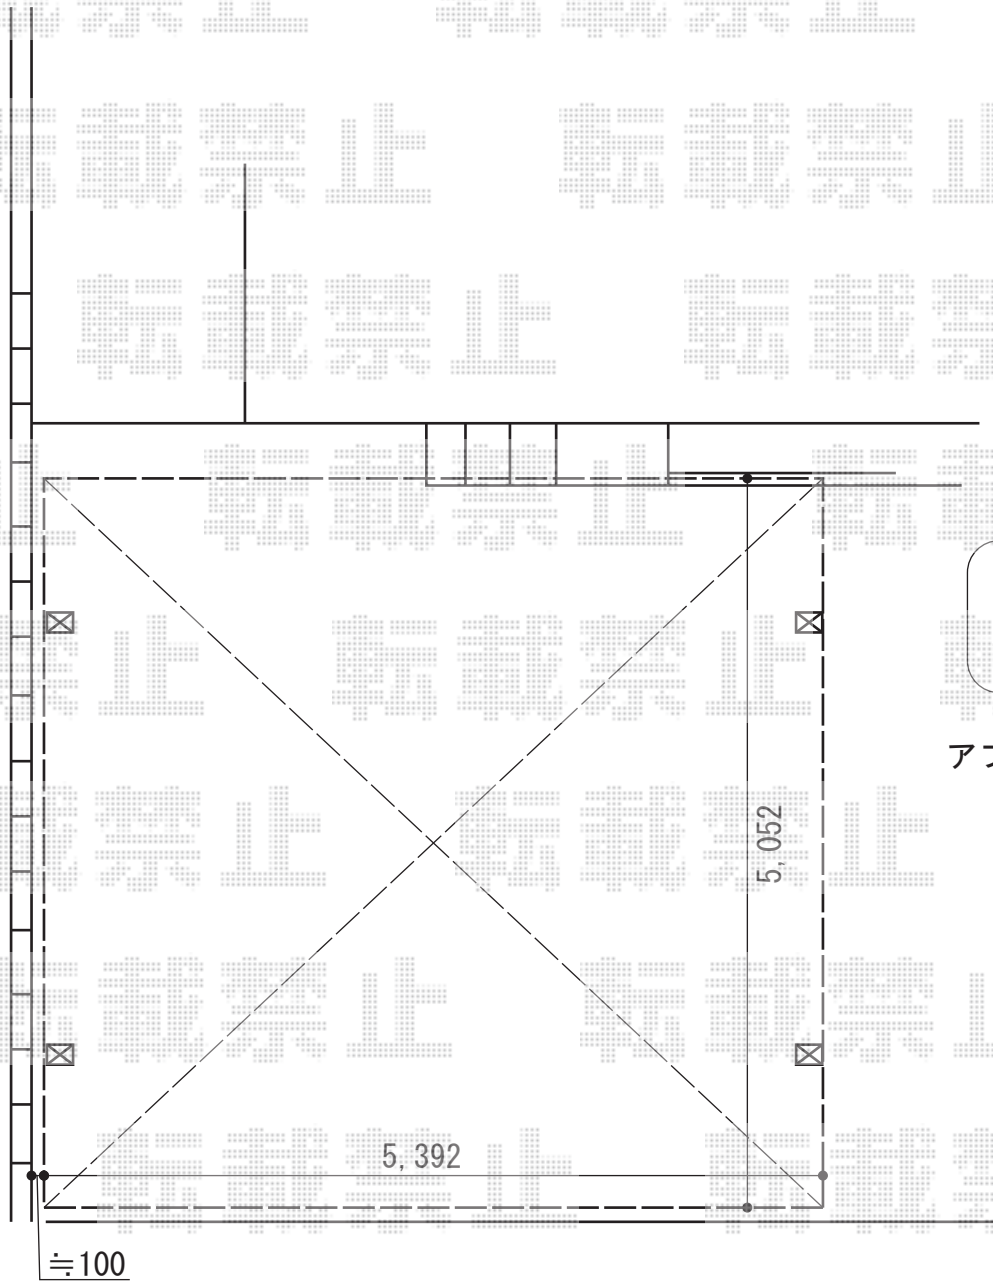

レイナツインポートグラン 積雪～20cm対応

家屋屋根樋の内側ラインを基準に設置致します。

アプローチ

YKK AP レイナツインポートグラン 積雪～20cm対応
幅= 5,392mm
奥行= 5,052mm
色： プラチナステン
屋根材： 熱線遮断ポリカーボネート(トーマイマット)
柱仕様： ハイルフ柱仕様(有効高 約2,350mm)

現場状況や作図制限により概略図の内容と多少の違いが生じることがございます。施工時は、現場優先とさせて頂きたく思いますので、お立会い頂き、最終のご指示のほど、何卒、宜しくお願い致します。