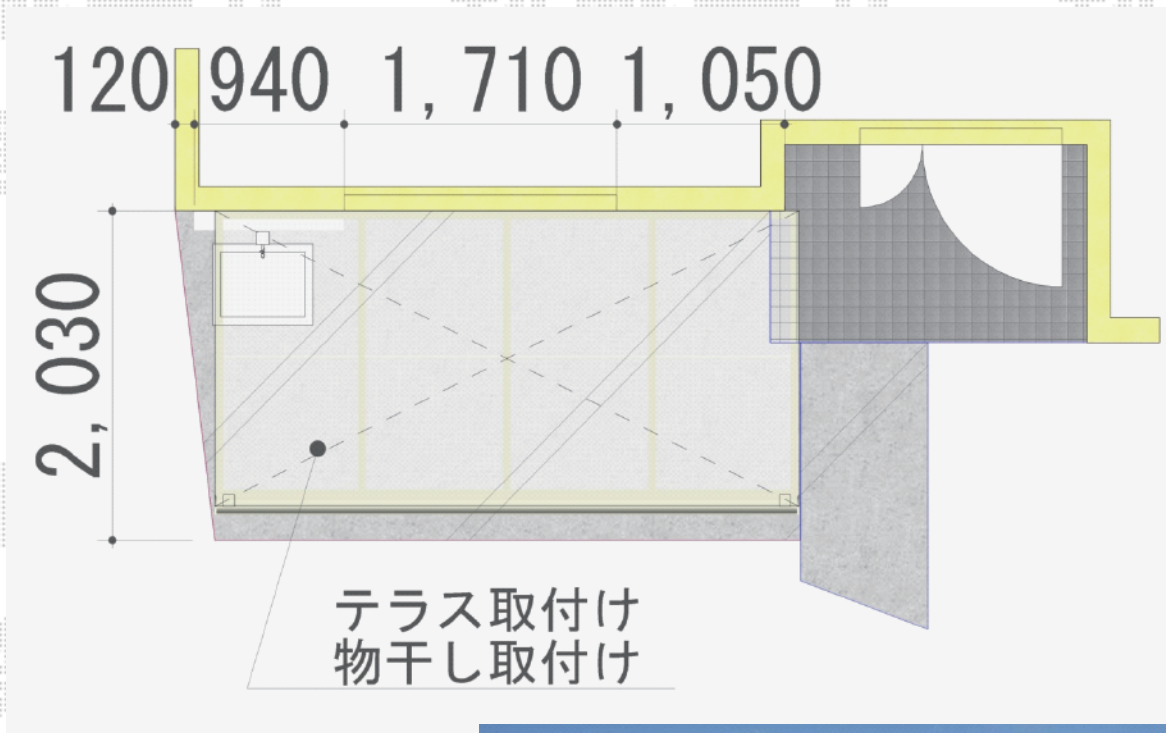

ライザーテラスII F型 テラスタイプ 単体 積雪~20cm対応

トステム ライザーテラスII F型 テラスタイプ 単体 積雪~20cm対応
間口= 関東間2.0間 (柱芯々3,440mm 屋根幅3,660mm)
出幅= 6尺 (1,785mm)
色: シヤイングレー
屋根材: ポリカーボネート (クリアマット・すりガラス調)
柱仕様: 柱位置固定タイプ (柱2本)
施工方法: 上止め仕様
オプション: 吊り下げ物干し 標準 2本入