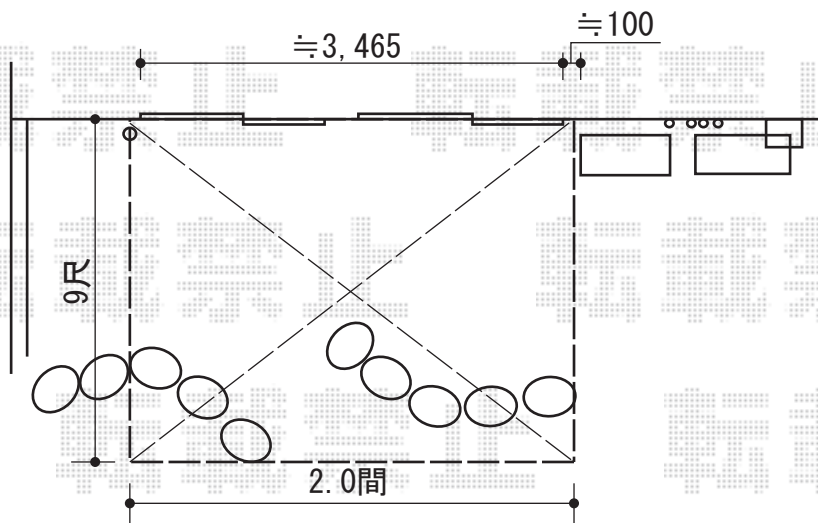

ほせるんですII F型 床納まり

トステム ほせるんですII F型 床納まり
 寸法= 間口 関東2.0間 (3,640mm) × 出幅 9尺 (2,685mm)
 正面ユニット： テラス (4枚建)
 側面ユニット： 高窓 (4枚建) / テラス (4枚建)
 色： シャイングレー
 屋根材： ポリカーボネート (ブラウン)
 床材： 塩ビデッキボード (グレー)
 オプション： カーテンレールセット3方/側面付物干し

現場状況や作図制限により概略図の内容と多少の違いが生じることがございます。
 施工時は、現場優先とさせて頂きたく思いますので、お立会い頂き、
 最終のご指示のほど、何卒、宜しくお願い致します。

EX-SHOP
[HTTP://WWW.EX-SHOP.NET](http://www.ex-shop.net)

担当： 柘田