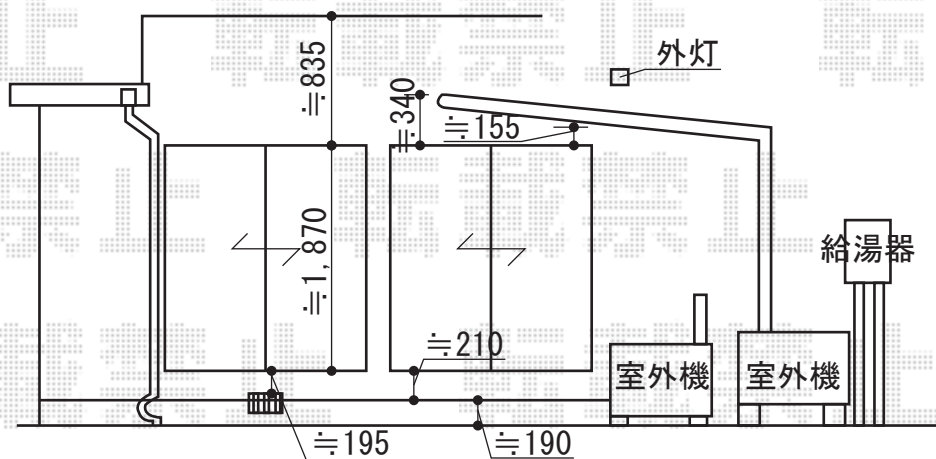

ほせるんですII F型 床納まり

トステム ほせるんですII F型 床納まり
 寸法= 間口 関東2.0間 (3,640mm) × 出幅 9尺 (2,685mm)
 正面ユニット： テラス (4枚建)
 側面ユニット： 高窓 (4枚建) / テラス (4枚建)
 色： シャイングレー
 屋根材： ポリカーボネート (ブラウン)
 床材： 塩ビデッキボード (グレー)
 オプション： カーテンレールセット3方/側面付物干し

現場状況や作図制限により概略図の内容と多少の違いが生じることがございます。
 施工時は、現場優先とさせて頂きたく思いますので、お立会い頂き、
 最終のご指示のほど、何卒、宜しくお願い致します。

EX-SHOP
[HTTP://WWW.EX-SHOP.NET](http://www.ex-shop.net)

担当： 柘田