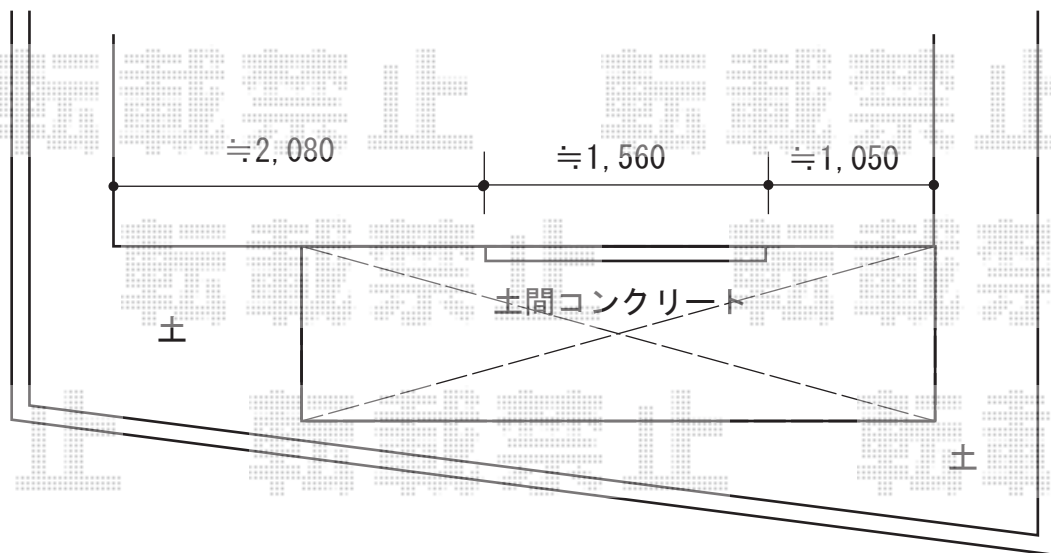

ベクターテラス R型 ルーフタイプ 単体 積雪～20cm対応

YKK AP ベクターテラス R型 テラスタイプ 単体 積雪～20cm対応
間口= メーター1.5間 (柱芯々2,845mm 屋根幅3,030mm)
出幅= 3尺 (870mm)
色 : ブラウン
屋根材 : ポリカーボネート (アースブルー)
柱仕様 : 柱標準タイプ (柱2本)
施工方法 : 上止め仕様

現場状況や作図制限により概略図の内容と多少の違いが生じることがございます。
施工時は、現場優先とさせて頂きたく思いますので、お立会い頂き、
最終のご指示のほど、何卒、宜しくお願い致します。