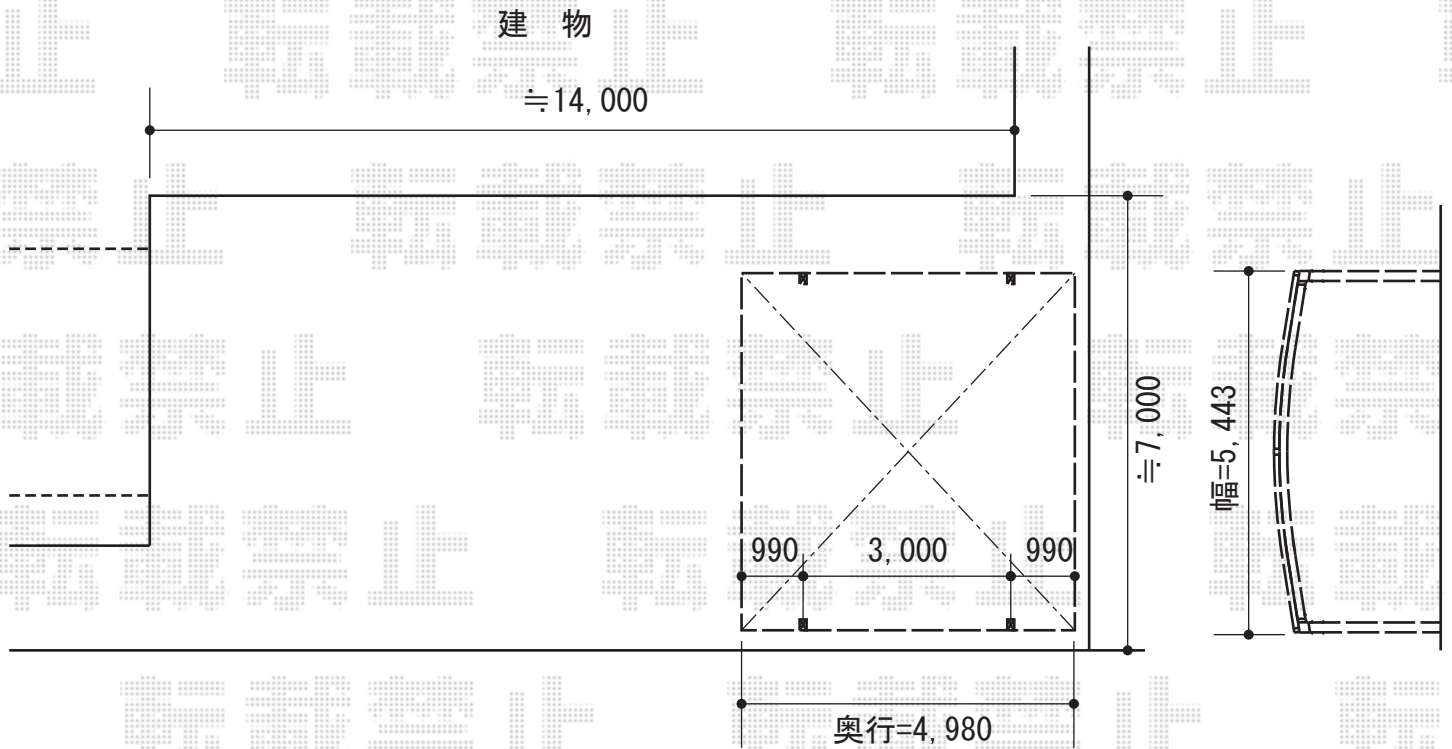

レイナツインポートグラン 積雪～20cm対応

YKK AP レйнаツインポートグラン 積雪～20cm対応  
幅=5,392mm  
奥行=5,052mm  
色：プラチナステン  
屋根材：ポリカーボネート（アースブルー）  
柱仕様：ハイルーフ柱仕様（有効高 約2,350mm）

現場状況や作図制限により概略図の内容と多少の違いが生じることがございます。  
施工時は、現場優先とさせて頂きたく思いますので、お立会い頂き、  
最終のご指示のほど、何卒、宜しくお願い致します。