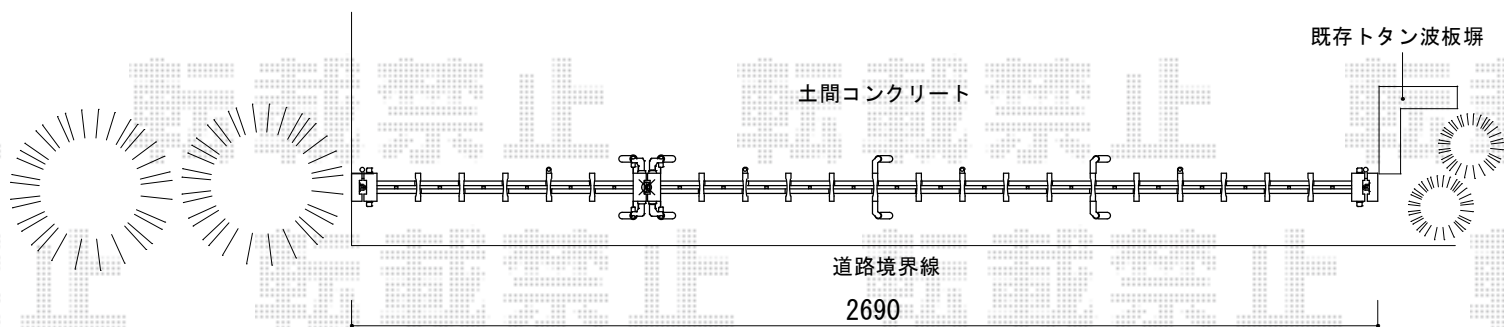

カーゲート・門扉

- カーゲート -

既存門扉撤去後、同位置に新設致します

TOEX アルシャインII PG型 ノンレール 片開き親子 (150+190) SP
開口幅= 2,992mm
全幅= 3,108mm
たたみ幅= 612mm
高さ= 1,450mm
色: マイルドブラック
キャスター数: 2箇所
落棒数: 2本

- 門扉 -

既存鉄扉解体後に
設置致します

Value Select プレシオス門扉 横格子 片開き 門柱仕様
扉1枚 (W×H) = (800×1,200mm)
色: ノーブルステン
錠: ハンドル錠E8型
開き: 外開き
追加部材: 外開き部品 (片開きタイプ/門柱用)