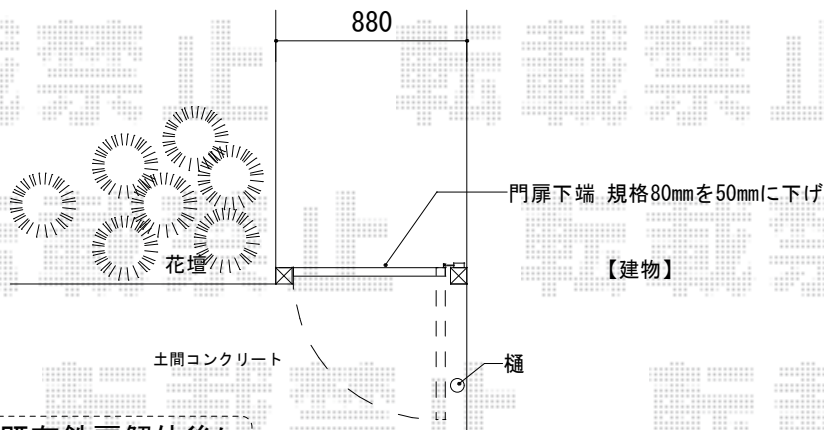

カーゲート・門扉

- カーゲート -

既存門扉撤去後、同位置に新設致します

TOEX アルシャインII PG型 ノンレール 片開き親子 (150+190) SP
開口幅= 2,992mm
全幅= 3,108mm
たたみ幅= 612mm
高さ= 1,450mm
色: マイルドブラック
キャスター数: 2箇所
落棒数: 2本

- 門扉 -

既存鉄扉解体後に
設置致します

Value Select プレシオス門扉 横格子 片開き 門柱仕様
扉1枚 (W×H) = (800×1,200mm)
色: ノーブルステン
錠: ハンドル錠E8型
開き: 外開き
追加部材: 外開き部品 (片開きタイプ/門柱用)

現場状況や作図制限により概略図の内容と多少の違いが生じることがございます。
施工時は、現場優先とさせて頂きたく思いますので、お立会い頂き、
最終のご指示のほど、何卒、宜しくお願い致します。

EX-SHOP
HTTP://WWW.EX-SHOP.NET

担当: 伏見