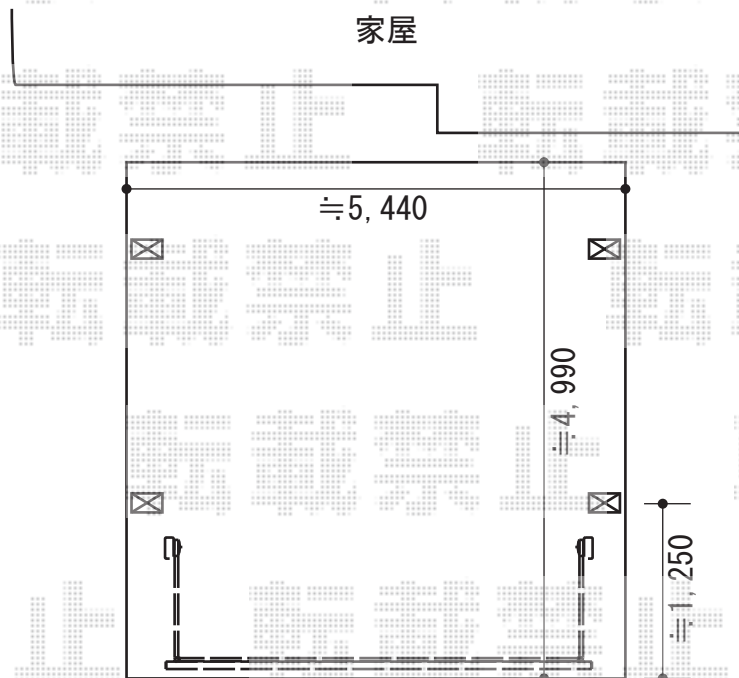

カーブポートシグマIII ワイド 積雪～20cm対応

トステム カーブポートシグマIII ワイド 積雪～20cm対応

幅= 5,443mm

奥行= 4,980mm

色：ブラック

屋根材：熱線吸収ポリカーボネート（ライトブルーマット調）

柱仕様：ロング柱23仕様（有効高 約2,300mm）

現場状況や作図制限により概略図の内容と多少の違いが生じることがございます。  
施工時は、現場優先とさせて頂きたく思いますので、お立会い頂き、  
最終のご指示のほど、何卒、宜しくお願い致します。