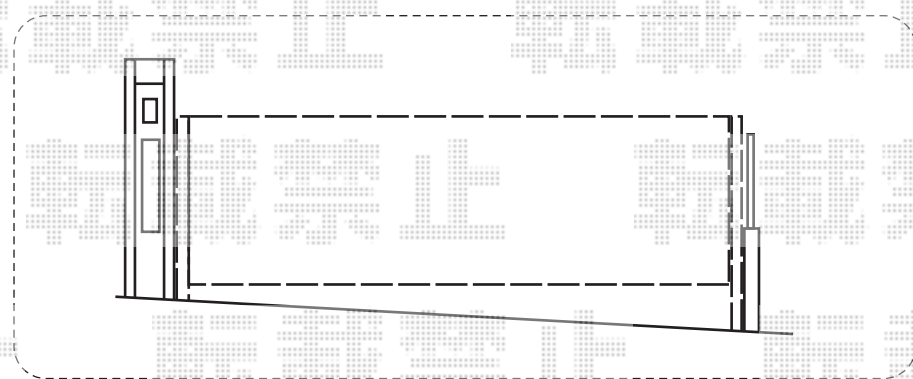

## トリップゲート 傾斜地専用型 ノンレール 片開き

Value Select トリップゲート 傾斜地専用型 ノンレール 片開き  
開口幅= 3,283mm  
全幅= 4,059mm  
たたみ幅= 676mm  
高さ= 1,200mm  
色： ステンカラー  
キャスター数： 3箇所  
落棒数： 2本

現場状況や作図制限により概略図の内容と多少の違いが生じることがございます。  
施工時は、現場優先とさせていただきますので、お立会い頂き、  
最終のご指示のほど、何卒、宜しくお願い致します。