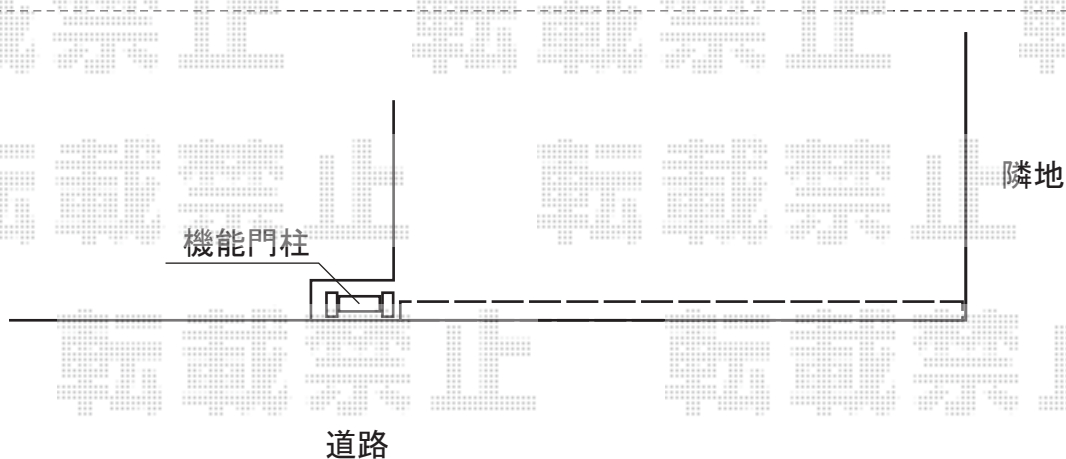

## トリップゲート 傾斜地専用型 ノンレール 片開き

Value Select トリップゲート 傾斜地専用型 ノンレール 片開き  
開口幅= 3,283mm  
全幅= 4,059mm  
たたみ幅= 676mm  
高さ= 1,200mm  
色： ステンカラー  
キャスター数： 3箇所  
落棒数： 2本

現場状況や作図制限により概略図の内容と多少の違いが生じることがございます。  
施工時は、現場優先とさせていただきますので、お立会い頂き、  
最終のご指示のほど、何卒、宜しくお願い致します。