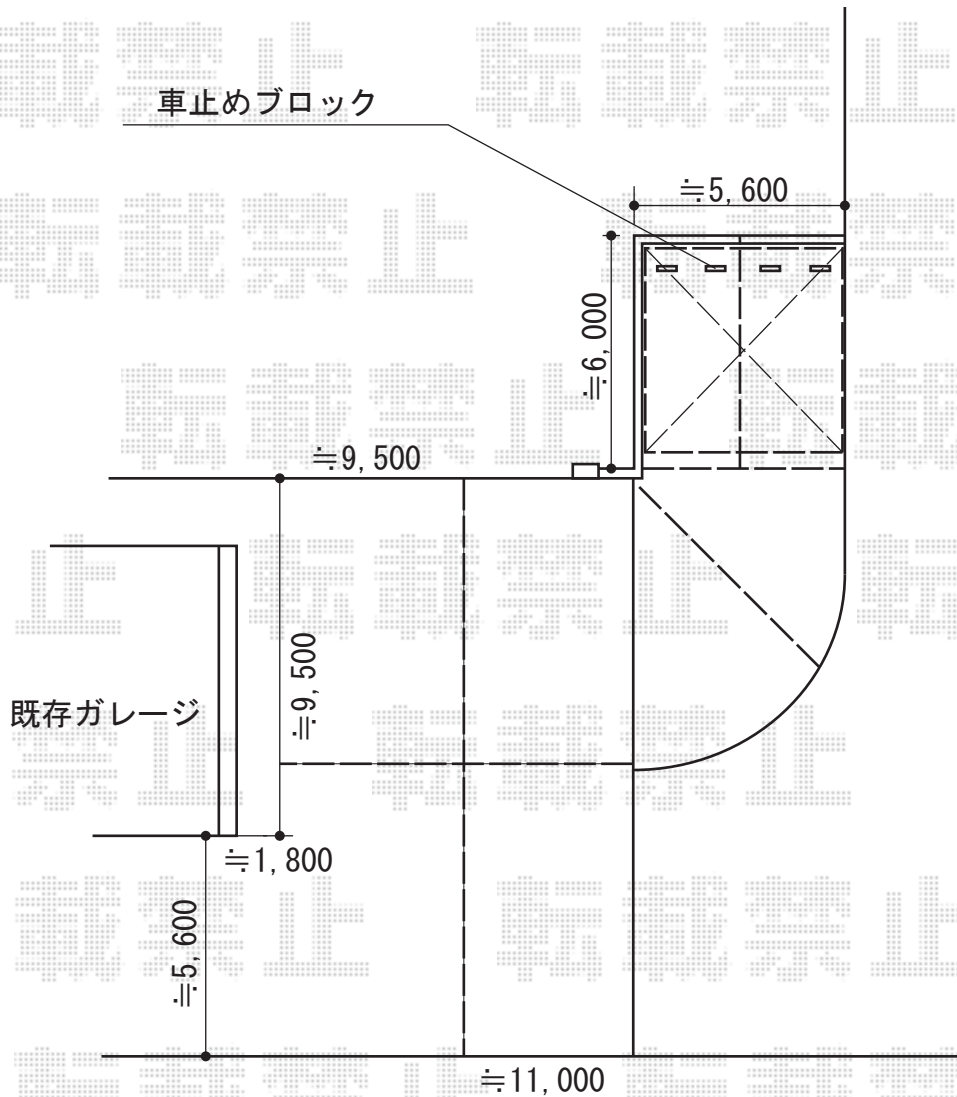

プレシオSPORT ワイド 積雪~20cm対応

Value Select プレシオSPORT ワイド 積雪~20cm対応  
幅= 5,392mm  
奥行= 5,052mm  
色：【仮】チャコールブラック  
屋根材：【仮】ポリカーボネート（スカイブルー）  
柱仕様：ハイルーフ柱仕様（有効高 約2,250mm）

現場状況や作図制限により概略図の内容と多少の違いが生じることがございます。  
施工時は、現場優先とさせて頂きたく思いますので、お立会い頂き、  
最終のご指示のほど、何卒、宜しくお願い致します。