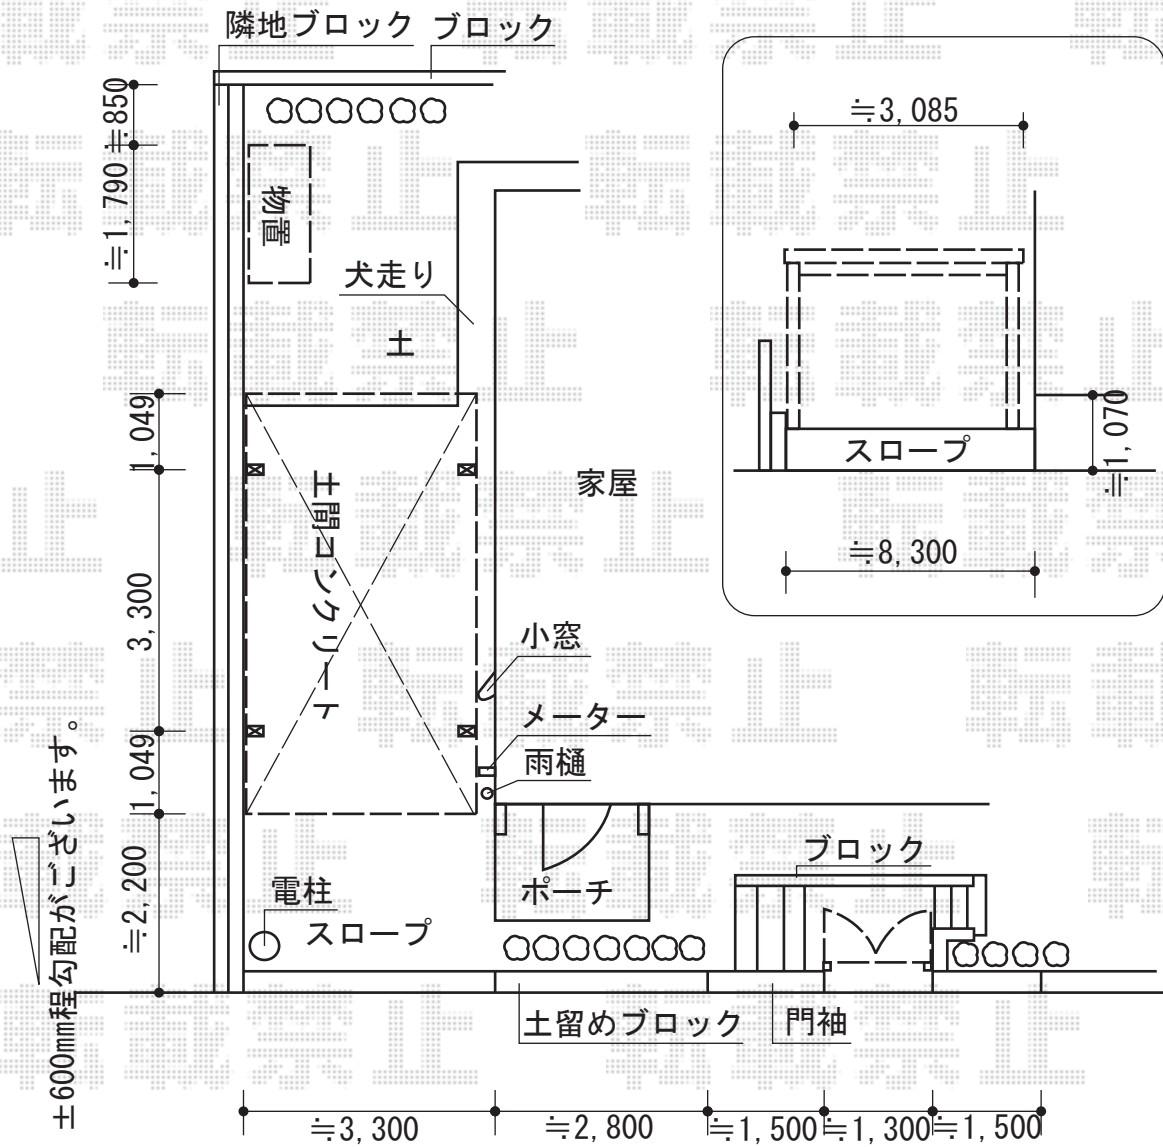

# カーポート・門扉

トステム テリオスポートIII 900 1台用 角柱4本 積雪~30cm対応  
 幅= 3,084mm  
 奥行= 5,453mm  
 色: シャイングレー  
 屋根材: 遮光タイプ/スチール折板 (ペフ無し)  
 柱仕様: 標準柱仕様 (有効高 約2,300mm)  
 横材: 無し

稲葉物置 NEXTA  
 間口= 1,790mm  
 奥行= 950mm  
 高さ= 2,075mm  
 色: オリーブグリーン  
 屋根タイプ: 標準型  
 耐荷重タイプ: 一般型

TOEX シャレオR1型門扉 両開き 柱使用  
 扉1枚 (W×H) = (600×1,000mm)  
 色: マイルドブラック  
 錠: シリンダーRD錠  
 開き: 内開き

現場状況や作図制限により概略図の内容と多少の違いが生じることがございます。  
 施工時は、現場優先とさせて頂きたく思いますので、お立会い頂き、  
 最終のご指示のほど、何卒、宜しくお願い致します。

**EX-SHOP**  
 HTTP://WWW.EX-SHOP.NET  
 担当: 岡本