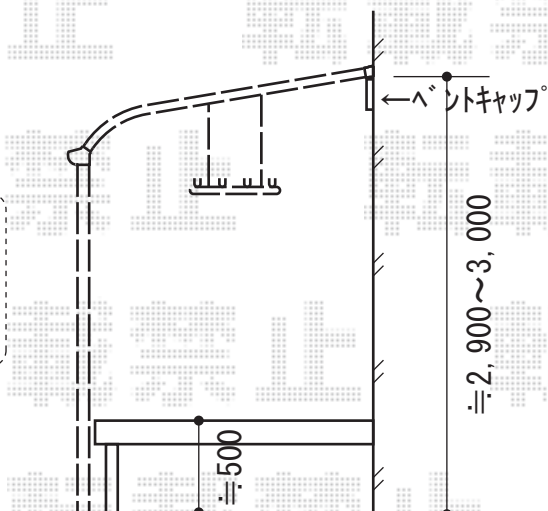

ライザーテラスII R型 1500 テラスタイプ 単体 積雪～50cm対応

施工に際して、
オプション：物干しの
取付け位置・高さの
ご確認を頂けますよう、
お願い致します。

トステム ライザーテラスII R型 1500 テラスタイプ 単体 積雪～50cm対応
または ライザーテラスII R型 テラスタイプ 単体 積雪～20cm対応
間口= 関東間1.5間 (柱芯々2,530mm 屋根幅2,750mm)
出幅= 7尺 (2,085mm)
色： ホワイト
屋根材： ポリカーボネート (ブルースモーク)
柱仕様： 柱位置固定タイプ (柱2本)
施工方法： 上止め仕様

現場状況や作図制限により概略図の内容と多少の違いが生じることがございます。
施工時は、現場優先とさせて頂きたく思いますので、お立会い頂き、
最終のご指示のほど、何卒、宜しくお願い致します。

EX-SHOP
HTTP://WWW.EX-SHOP.NET

担当：伏見