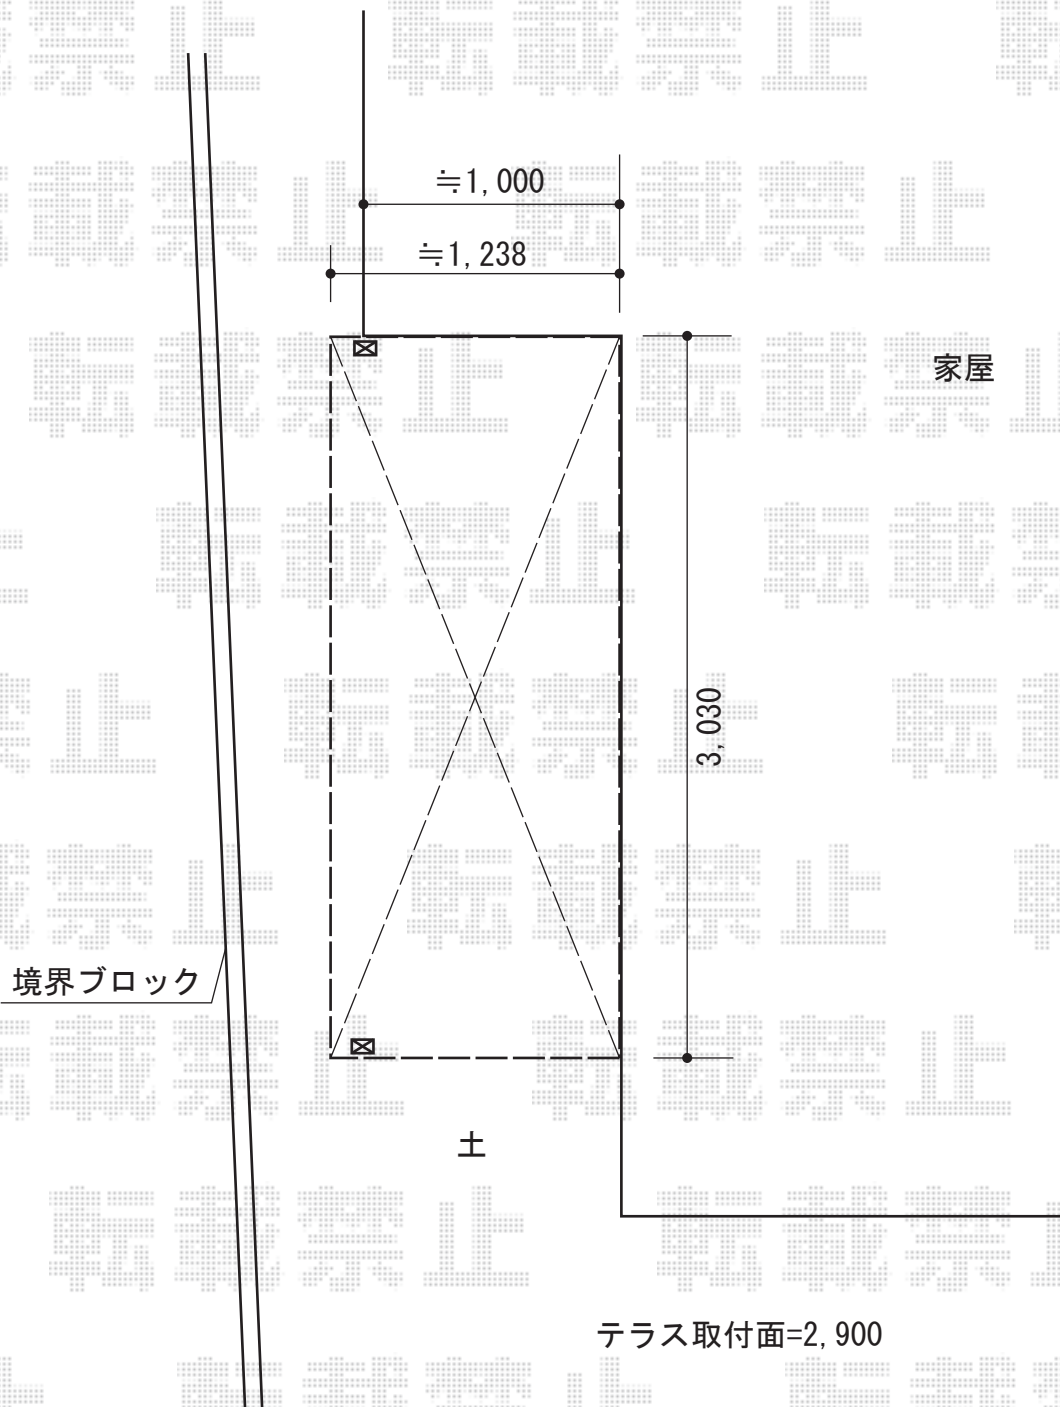

ヴェクターテラス R型 テラスタイプ 単体 積雪～20cm対応

YKK AP ヴェクターテラス R型 テラスタイプ 単体 積雪～20cm対応
間口= メーター1.5間 (柱芯々2,845mm 屋根幅3,030mm)
出幅= 4尺 (1,170mm)
色: プラチナステン
屋根材: 熱線遮断ポリカーボネート (アースブルーマット調)
柱仕様: 柱奥行移動タイプ (柱2本)
施工方法: 上止め仕様

現場状況や作図制限により概略図の内容と多少の違いが生じることがございます。
施工時は、現場優先とさせて頂きたく思いますので、お立会い頂き、
最終のご指示のほど、何卒、宜しくお願い致します。