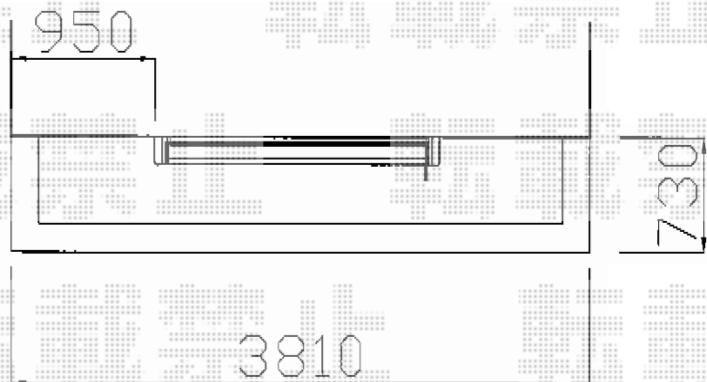

- 2階 -

トステム <2階>彩風S型 手動式  
 間口= 関東間2.0間(3,640mm)  
 出幅= 1,250mm  
 本体色： シャイングレー  
 キャンバス色： ポリエステル（カフェブラウン）  
 駆動： 手動式/外観左駆動  
 クランクハンドル： 長さ1,500mm  
 追加部材： ベースプレートセットL=4240(¥19,000)  
 ベースプレート用： ネジセット(¥4,200)/キャップセット(¥600)

- 3階 -

トステム <3階>彩風S型 手動式  
 間口= 関東間1.0間(1,820mm)  
 出幅= 1,250mm  
 本体色： シャイングレー  
 キャンバス色： ポリエステル（カフェブラウン）  
 クランクハンドル： 長さ1,000mm  
 駆動： 手動式/外観左駆動  
 追加部材： ベースプレートセットL=3330(¥15,000)  
 ベースプレート用： ネジセット(¥4,000) /キャップセット(¥600)