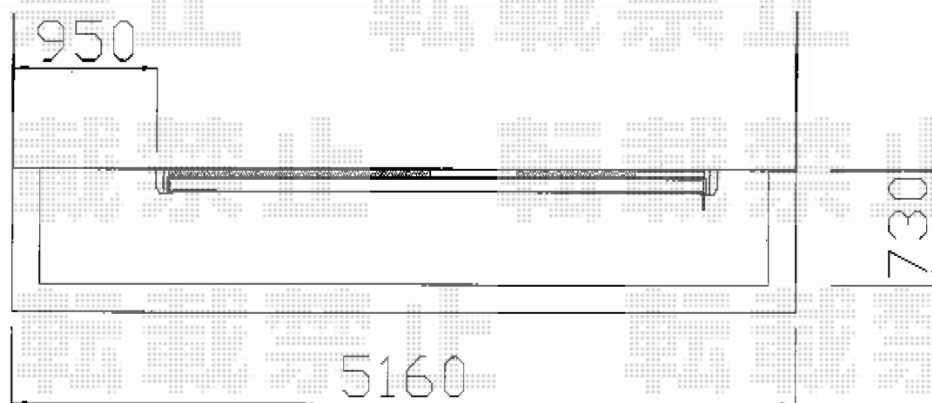

- 2階 -

トステム <2階>彩風S型 手動式  
 間口= 関東間2.0間(3,640mm)  
 出幅= 1,250mm  
 本体色： シャイングレー  
 キャンバス色： ポリエステル（カフェブラウン）  
 駆動： 手動式/外観左駆動  
 クランクハンドル： 長さ1,500mm  
 追加部材： ベースプレートセットL=4240(¥19,000)  
 ベースプレート用： ネジセット(¥4,200)/キャップセット(¥600)

- 3階 -

トステム <3階>彩風S型 手動式  
 間口= 関東間1.0間(1,820mm)  
 出幅= 1,250mm  
 本体色： シャイングレー  
 キャンバス色： ポリエステル（カフェブラウン）  
 クランクハンドル： 長さ1,000mm  
 駆動： 手動式/外観左駆動  
 追加部材： ベースプレートセットL=3330(¥15,000)  
 ベースプレート用： ネジセット(¥4,000) /キャップセット(¥600)