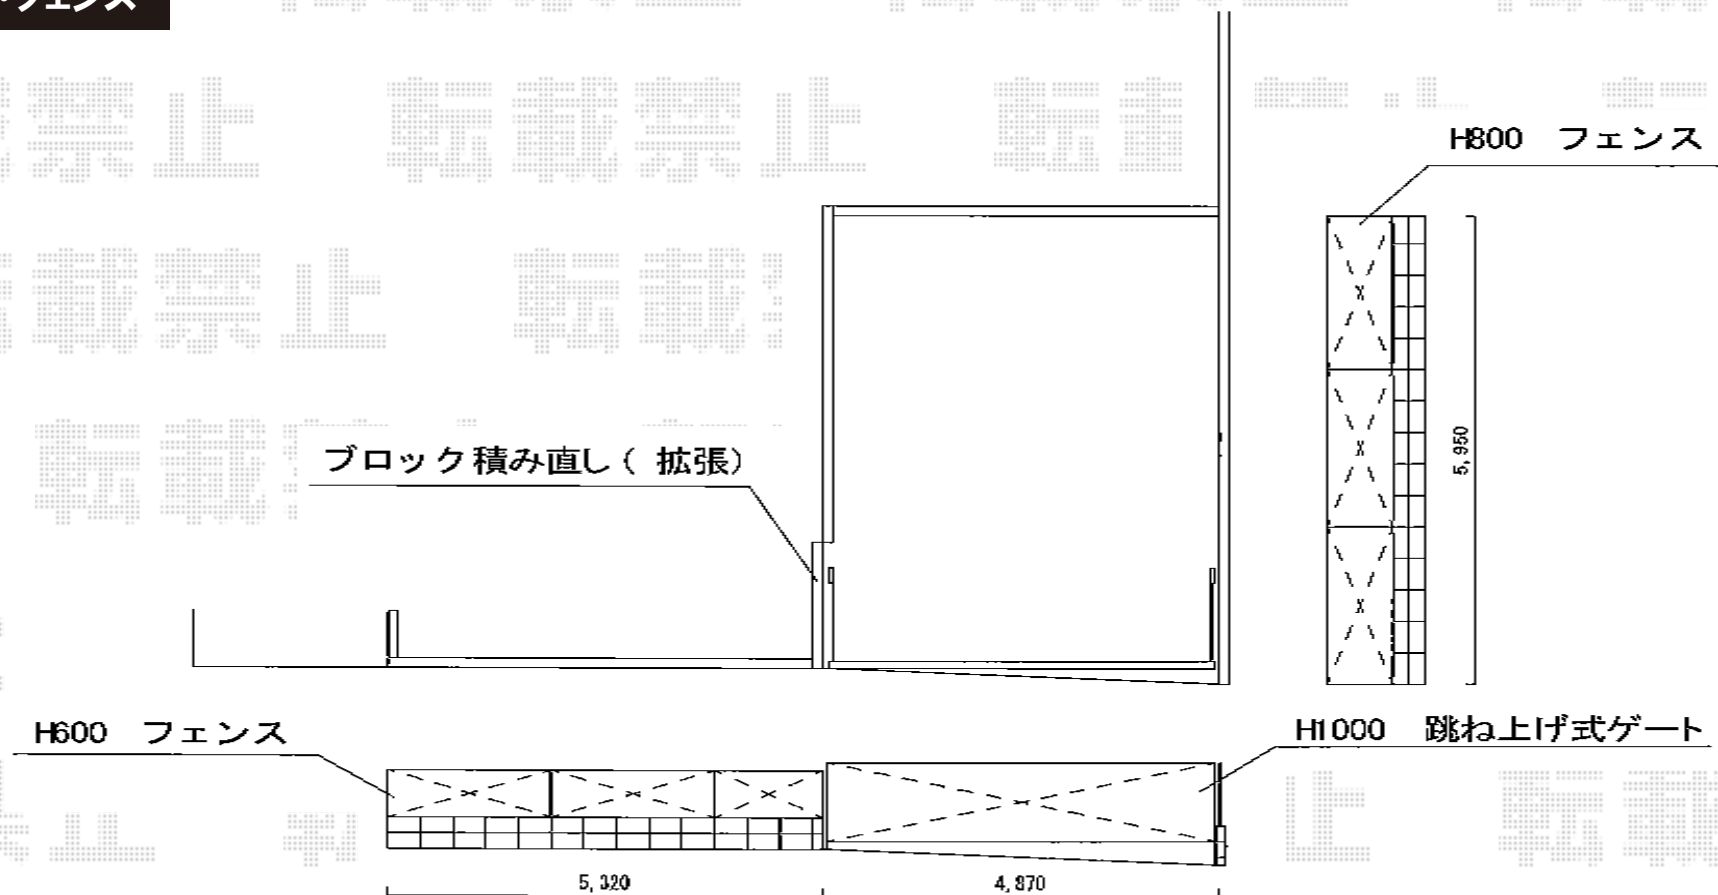

カーゲート・フェンス

TOEX 【外観左】

プリレオR1型フェンス フリーポールタイプ
 本体1枚 (W×H) = (1,979.5×600mm) × 3枚
 柱: T-6×4本
 部品セットA: 4セット
 端部キャップA: 1セット
 色: シヤイングレー

TOEX 【特注】ワイドオーバードアS1型 手動式

本体 (W×H) = (4,750mm × 1,000mm)
 色: シヤイングレー
 柱仕様: 【特注】[外観右]ロング柱(+100mm)
 ハイルーフ柱仕様 (有効通過高2,150mm)
 駆動: 手動式
 オプション: ロング接地ストッパー

TOEX 【外観右】

プリレオR1型フェンス フリーポールタイプ
 本体1枚 (W×H) = (1,979.5×800mm) × 3枚
 柱: T-8×4本
 部品セットA: 4セット
 端部キャップA: 1セット
 色: シヤイングレー

現場状況や作図制限により概略図の内容と多少の違いが生じることがございます。
 施工時は、現場優先とさせて頂きたく思いますので、お立会い頂き、
 最終のご指示のほど、何卒、宜しくお願い致します。