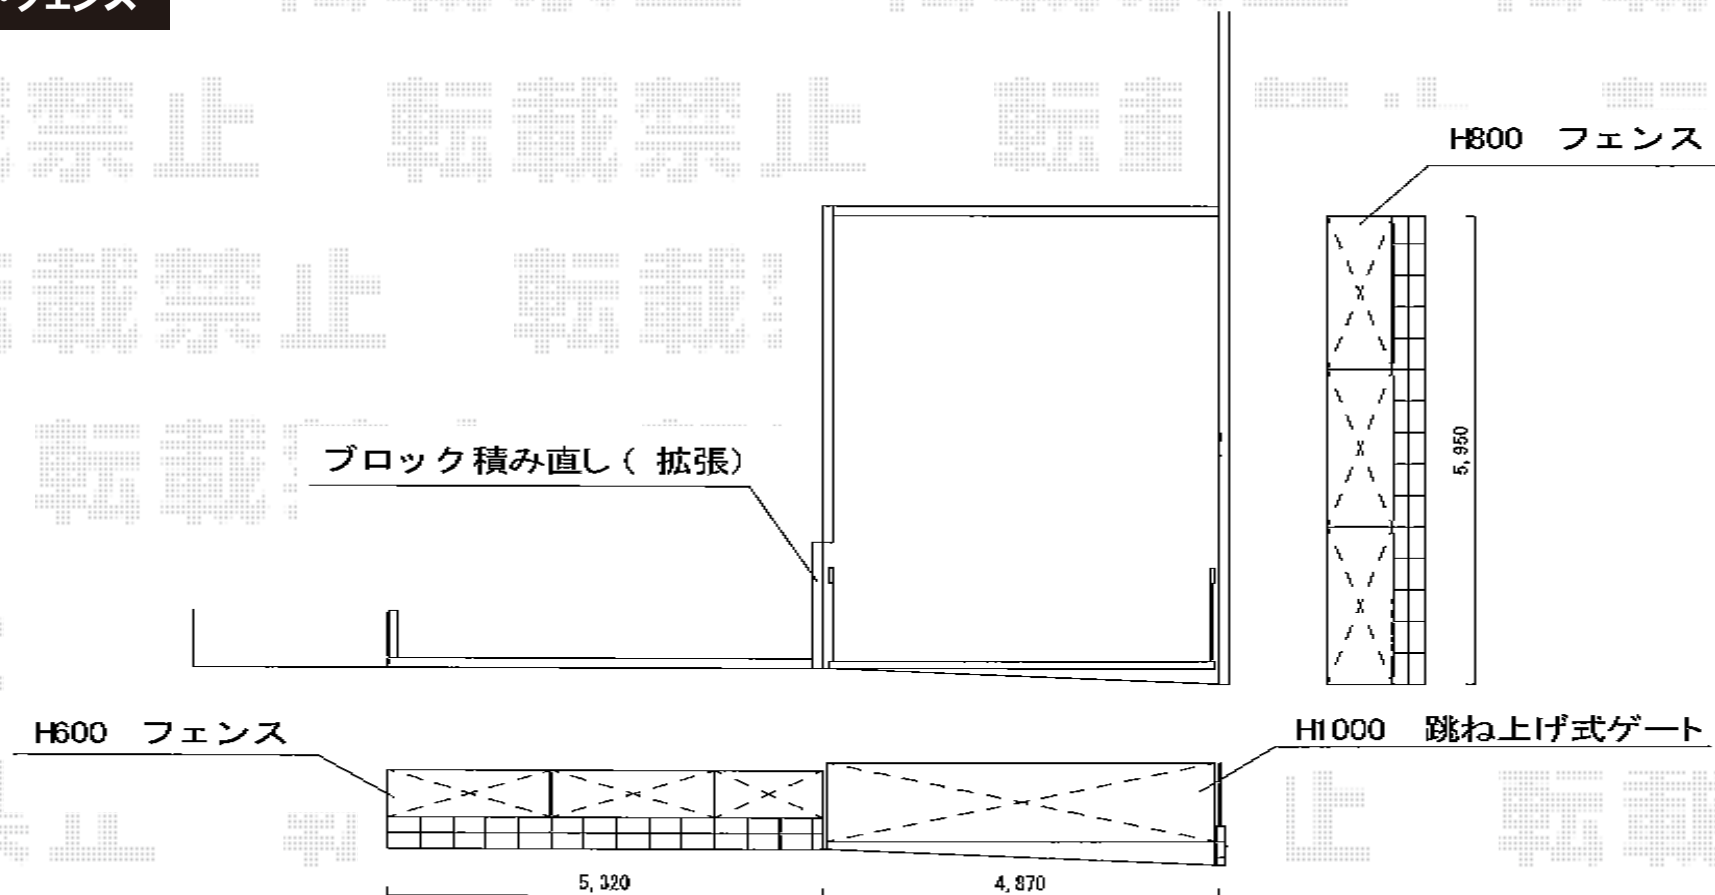

カーゲート・フェンス

TOEX 【外観左】

プリレオR1型フェンス フリーポールタイプ
本体1枚 (W×H) = (1,979.5×600mm) × 3枚
柱: T-6×4本
部品セットA: 4セット
端部キャップA: 1セット
色: シヤイングレー

TOEX 【特注】ワイドオーバードアS1型 手動式

本体 (W×H) = (4,750mm × 1,000mm)
色: シヤイングレー
柱仕様: 【特注】[外観右]ロング柱(+100mm)
 ハイルーフ柱仕様 (有効通過高2,150mm)
駆動: 手動式
オプション: ロング接地ストッパー

TOEX 【外観右】

プリレオR1型フェンス フリーポールタイプ
本体1枚 (W×H) = (1,979.5×800mm) × 3枚
柱: T-8×4本
部品セットA: 4セット
端部キャップA: 1セット
色: シヤイングレー

現場状況や作図制限により概略図の内容と多少の違いが生じることがございます。
施工時は、現場優先とさせて頂きたく思いますので、お立会い頂き、
最終のご指示のほど、何卒、宜しくお願い致します。