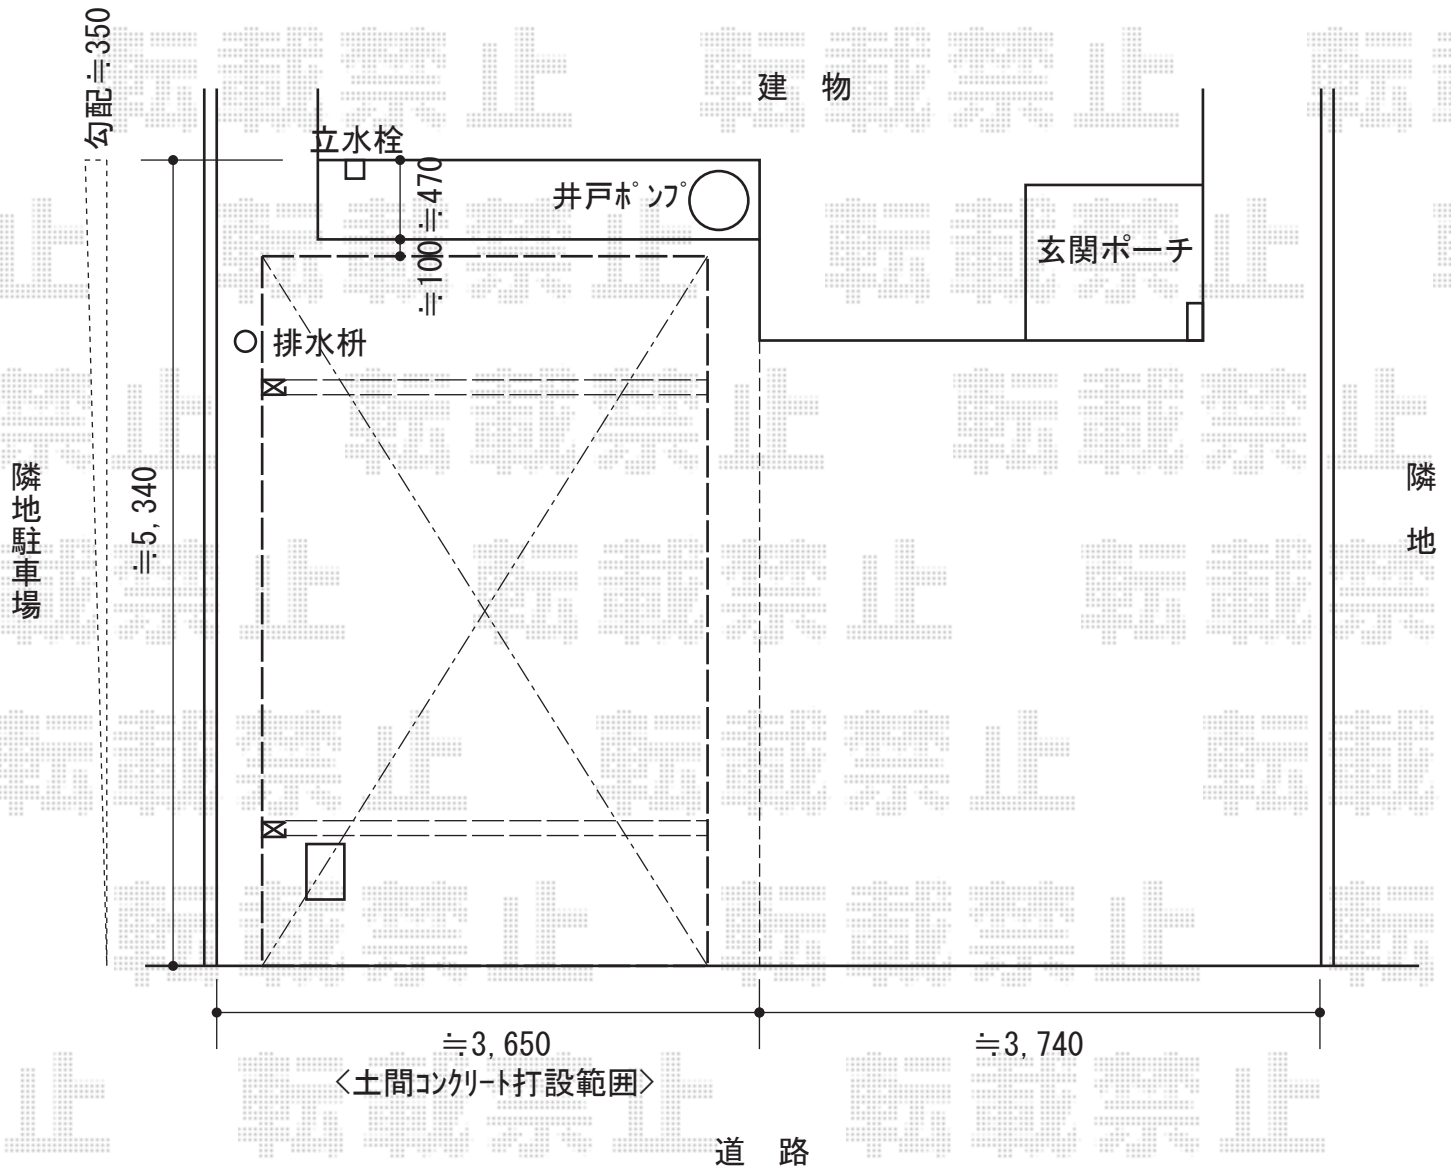

カーブポートシグマIII 積雪～20cm対応

トステム カーブポートシグマIII 積雪～20cm対応
 幅= 3,000mm
 奥行= 4,980mm
 色： シャイングレー
 屋根材： ポリカーボネート（ブルースモーク）
 柱仕様： ロング柱23仕様（有効高 約2,300mm）

トステム 着脱式サポート
 色： シャイングレー
 柱仕様： ロング柱23仕様
 数量： 2セット

現場状況や作図制限により概略図の内容と多少の違いが生じることがございます。
 施工時は、現場優先とさせて頂きたく思いますので、お立会い頂き、
 最終のご指示のほど、何卒、宜しくお願い致します。