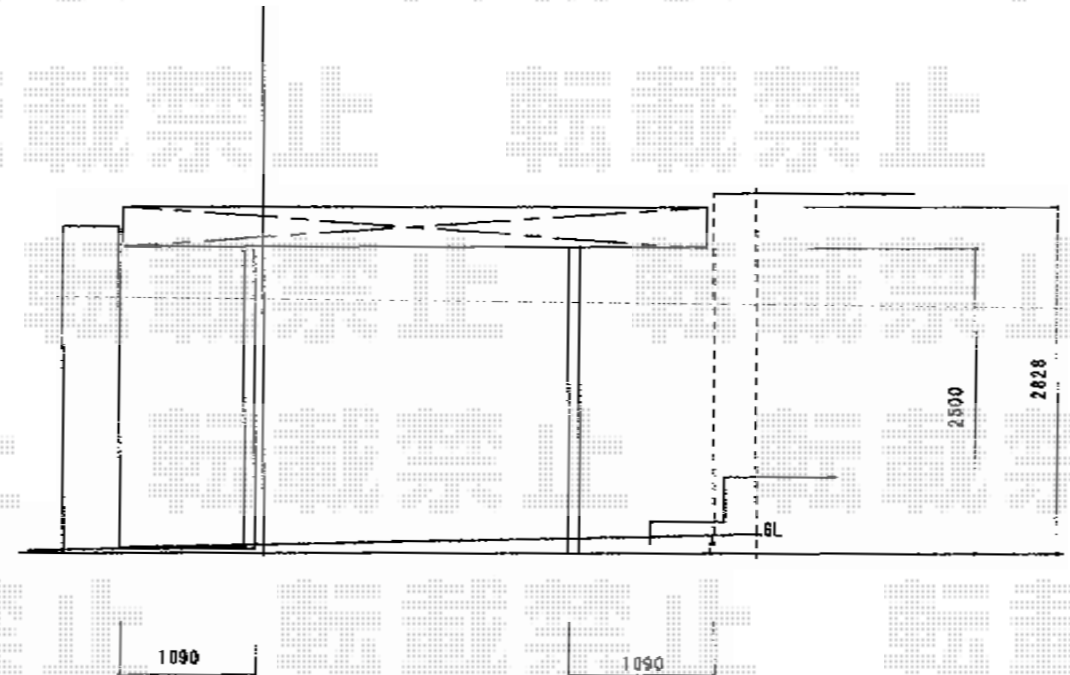

マイリッシュ0K 積雪～20cm対応

三協アルミ マイリッシュ 前下がり 積雪～20cm対応
幅= 3,117mm
奥行= 5,091mm
色： サンシルバー
屋根材： 熱線遮断FRP板(かすみ調タイプ)
柱仕様： ロング柱仕様 (2,500mm)

現場状況や作図制限により概略図の内容と多少の違いが生じることがございます。
施工時は、現場優先とさせて頂きたく思いますので、お立会い頂き、
最終のご指示のほど、何卒、宜しくお願い致します。