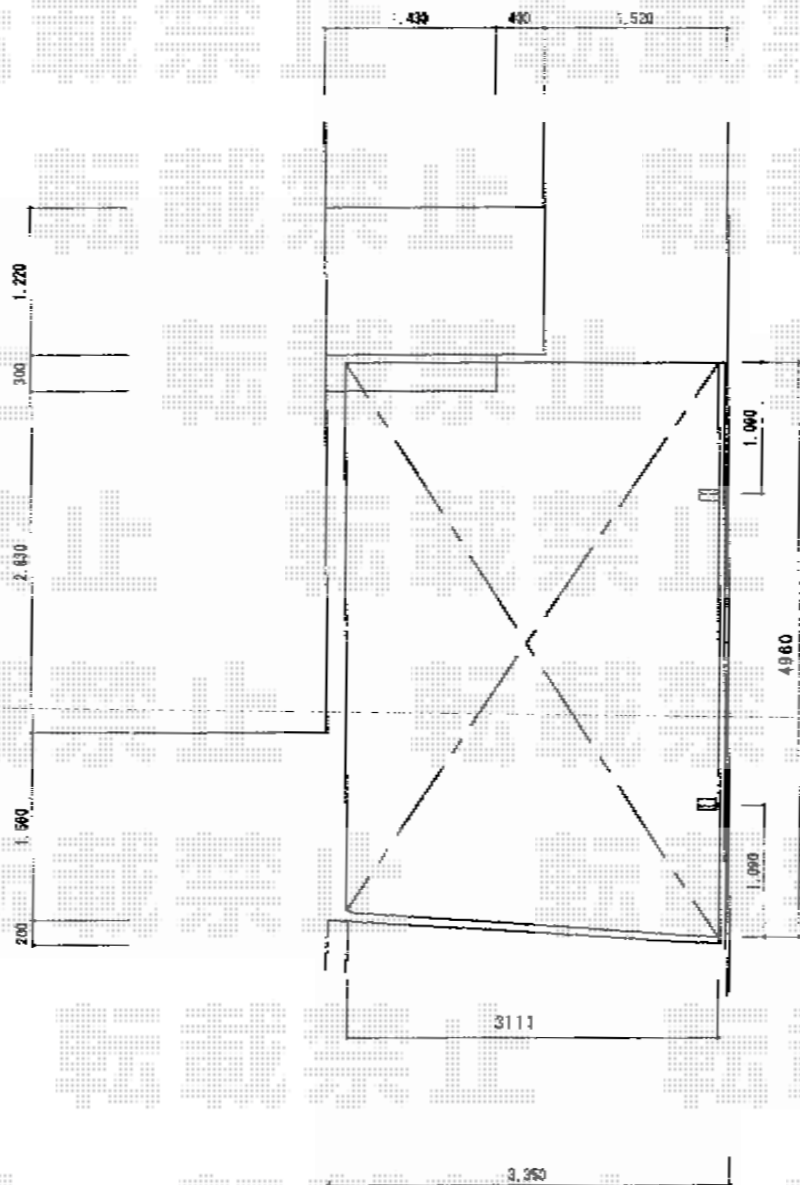

マイリッシュ0K 積雪～20cm対応

三協アルミ マイリッシュ 前下がり 積雪～20cm対応
幅= 3,117mm
奥行= 5,091mm
色： サンシルバー
屋根材： 熱線遮断FRP板(かすみ調タイプ)
柱仕様： ロング柱仕様 (2,500mm)

現場状況や作図制限により概略図の内容と多少の違いが生じることがございます。
施工時は、現場優先とさせて頂きたく思いますので、お立会い頂き、
最終のご指示のほど、何卒、宜しくお願い致します。