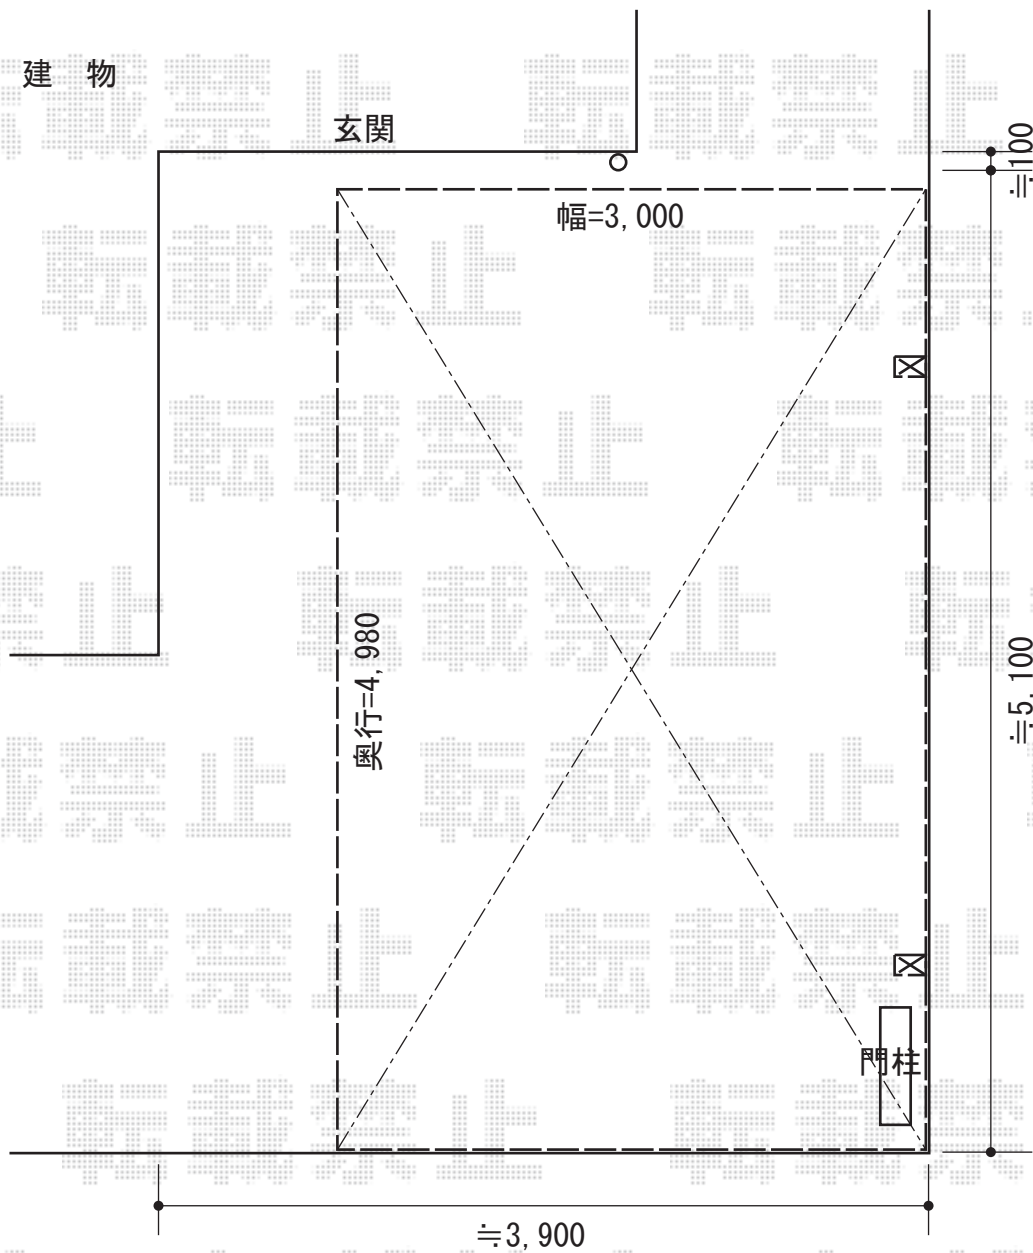

カーブポートシグマIII 積雪～20cm対応

トステム カーブポートシグマIII 積雪～20cm対応

幅=2,401mm/幅=2,701mm/幅=3,000mm

奥行=4,980mm

色：シャイングレー

屋根材：熱線吸収ポリカーボネート（ライトブルーマット調）

柱仕様：ロング柱23仕様（有効高 約2,300mm）

現場状況や作図制限により概略図の内容と多少の違いが生じることがございます。
施工時は、現場優先とさせて頂きたく思いますので、お立会い頂き、
最終のご指示のほど、何卒、宜しくお願い致します。