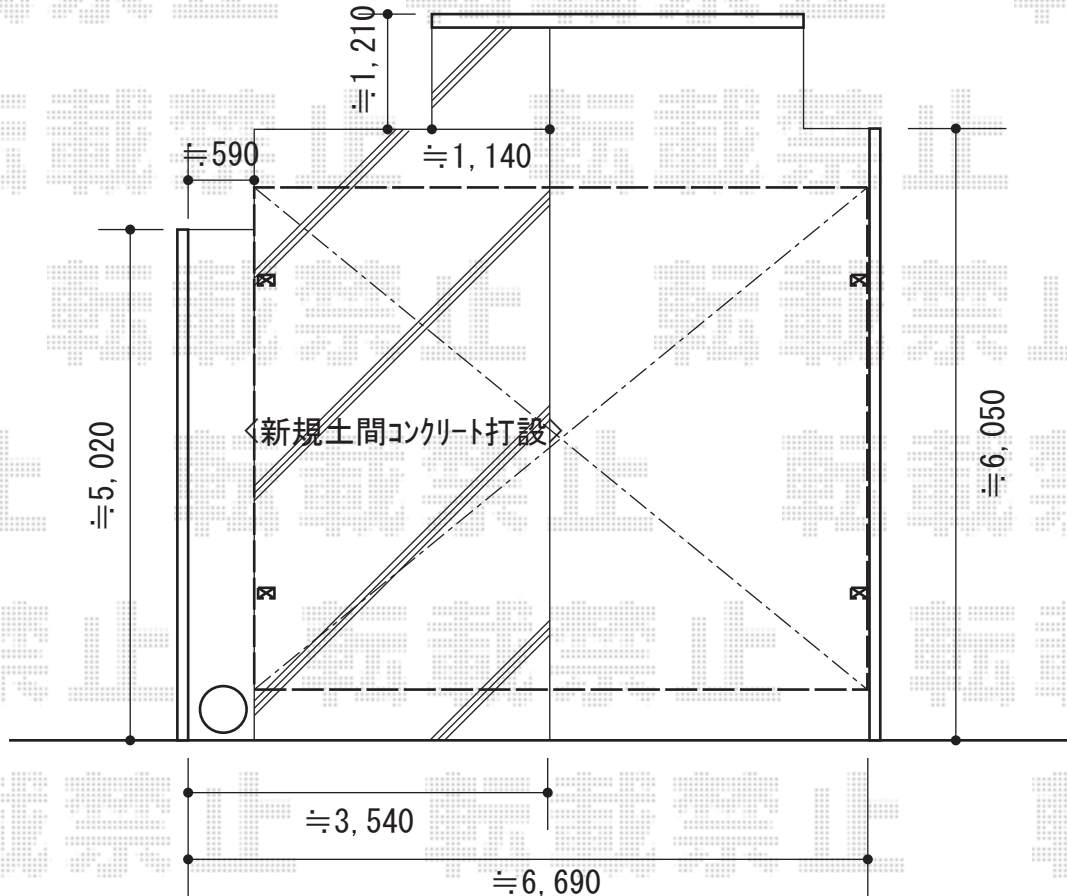

カーブポートシグマIII ワイド 積雪~20cm対応

トステム カーブポートシグマIII ワイド 積雪~20cm対応  
幅=6,060mm  
奥行=4,980mm  
色：シャイングレー  
屋根材：ガリレポリカ（クリアマット・すりガラス調）  
柱仕様：ロング柱23仕様（有効高 約2,300mm）

現場状況や作図制限により概略図の内容と多少の違いが生じることがございます。  
施工時は、現場優先とさせていただきますので、お立会い頂き、  
最終のご指示のほど、何卒、宜しくお願い致します。