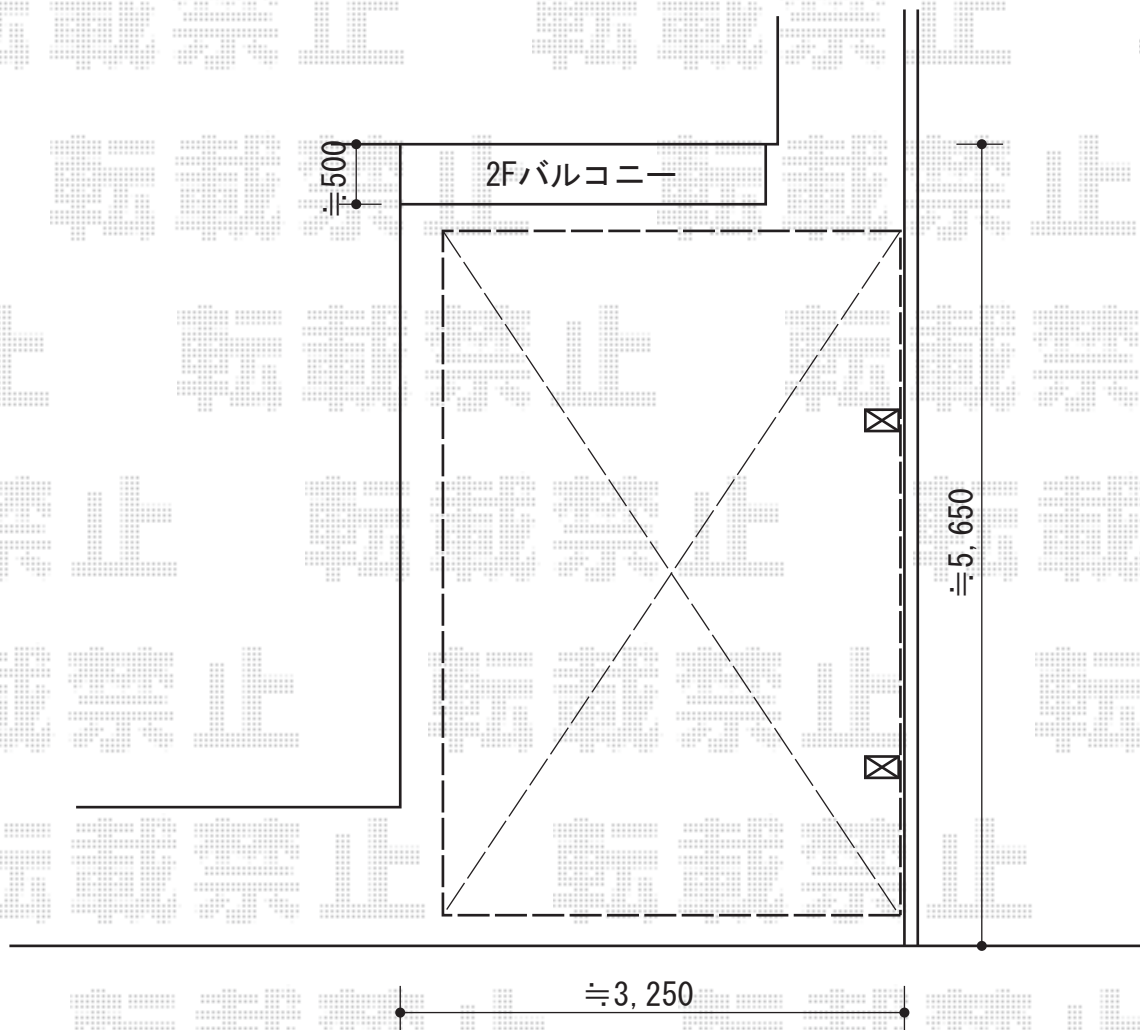

レイナポートグラン積雪～20cm対応

YKK AP レイナポートグラン積雪～20cm対応

幅=3,000mm

奥行=5,052mm

色：ホワイト

屋根材：熱線遮断ポリカーボネート（トーマイマット/すりガラス調）

柱仕様：標準柱仕様（有効高 約2,000mm）

現場状況や作図制限により概略図の内容と多少の違いが生じることがございます。
施工時は、現場優先とさせて頂きたく思いますので、お立会い頂き、
最終のご指示のほど、何卒、宜しくお願い致します。