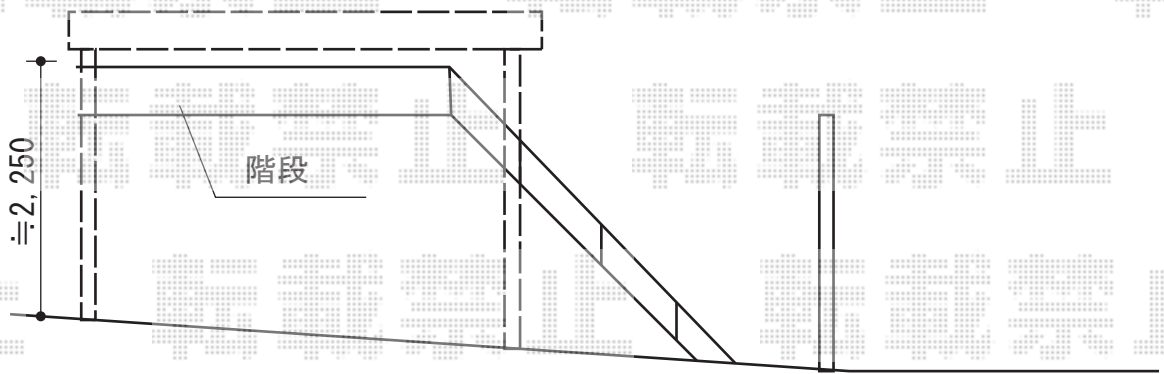

テリオSPORTIII 3000 2台用 4本柱 積雪~100cm対応

トステム テリオSPORTIII 3000 2台用 4本柱 積雪~100cm対応  
幅=6,084mm  
奥行=5,453mm  
色：シャイングレー  
屋根材：スチール折板（ペフ無）  
柱仕様：標準柱仕様（有効高 約2,300mm）

現場状況や作図制限により概略図の内容と多少の違いが生じることがございます。  
施工時は、現場優先とさせて頂きたく思いますので、お会い頂き、  
最終のご指示のほど、何卒、宜しくお願い致します。