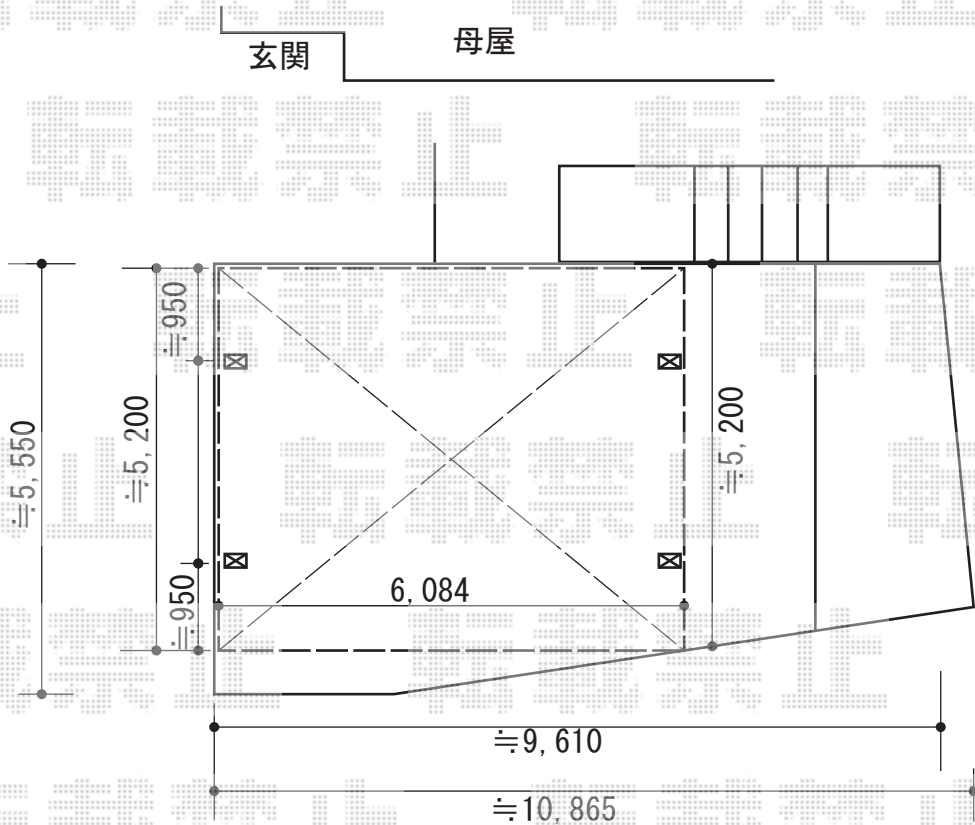

テリオSPORTIII 3000 2台用 4本柱 積雪~100cm対応

トステム テリオSPORTIII 3000 2台用 4本柱 積雪~100cm対応  
幅=6,084mm  
奥行=5,453mm  
色：シャイングレー  
屋根材：スチール折板（ペフ無）  
柱仕様：標準柱仕様（有効高 約2,300mm）

現場状況や作図制限により概略図の内容と多少の違いが生じることがございます。  
施工時は、現場優先とさせて頂きたく思いますので、お会い頂き、  
最終のご指示のほど、何卒、宜しくお願い致します。