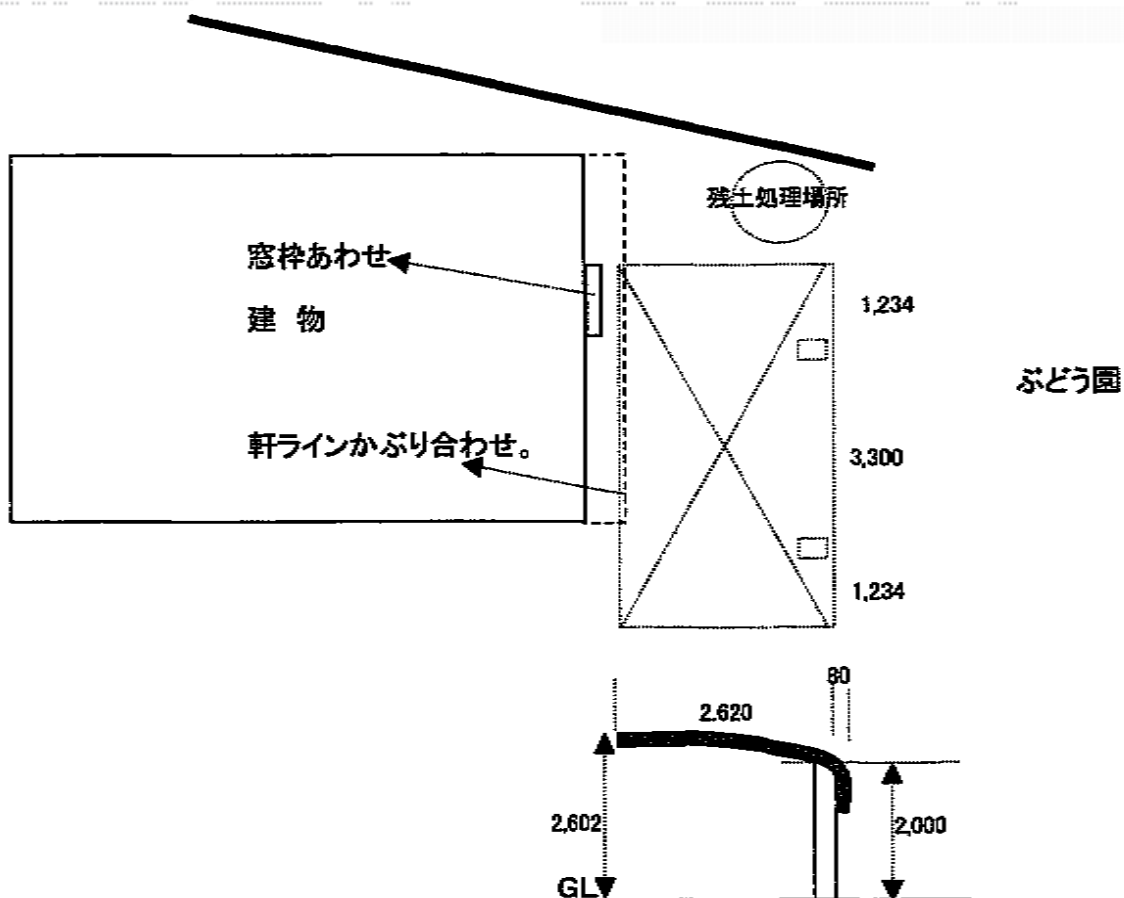

レイナキャップポートグラン 積雪～20cm対応

YKK AP レイナキャップポートグラン 積雪～20cm対応  
幅= 2,702mm  
奥行= 5,768mm  
色： ホワイト  
屋根材： ポリカーボネート（トーマイマツト）  
柱仕様： 標準柱仕様（有効高 約2,000mm）

現場状況や作図制限により概略図の内容と多少の違いが生じることがございます。  
施工時は、現場優先とさせて頂きたく思いますので、お立会い頂き、  
最終のご指示のほど、何卒、宜しくお願い致します。