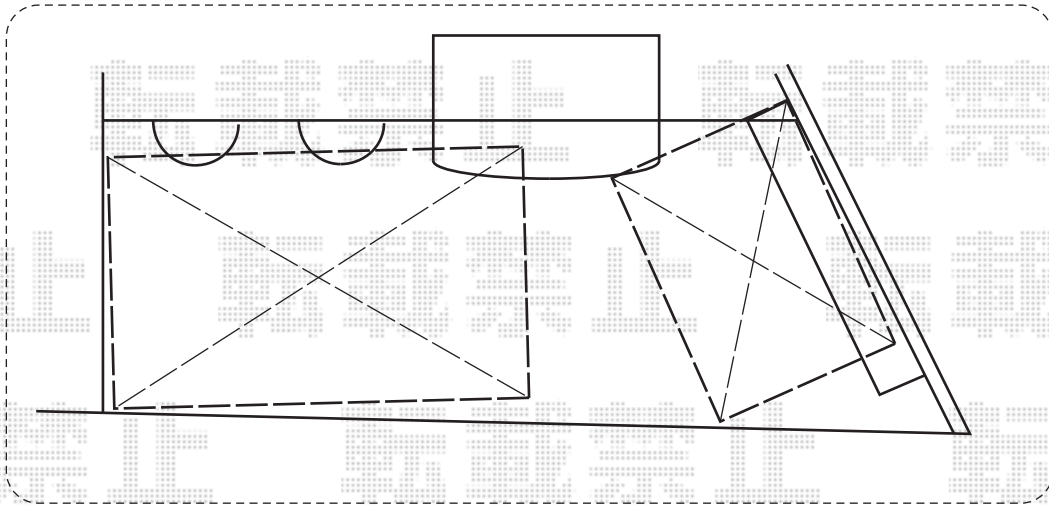

## カーポート

トステム カーブポートシグマIII 積雪～20cm対応  
幅=3,000mm  
奥行=4,980mm  
色：ブラック  
屋根材：ガリレポリカ（クリアマット・すりガラス調）  
柱仕様：ロング柱23仕様（有効高 約2,300mm）

トステム カーブポートシグマIII 積雪～20cm対応  
幅=2,401mm  
奥行=4,980mm  
色：ブラック  
屋根材：ガリレポリカ（クリアマット・すりガラス調）  
柱仕様：ロング柱23仕様（有効高 約2,300mm）