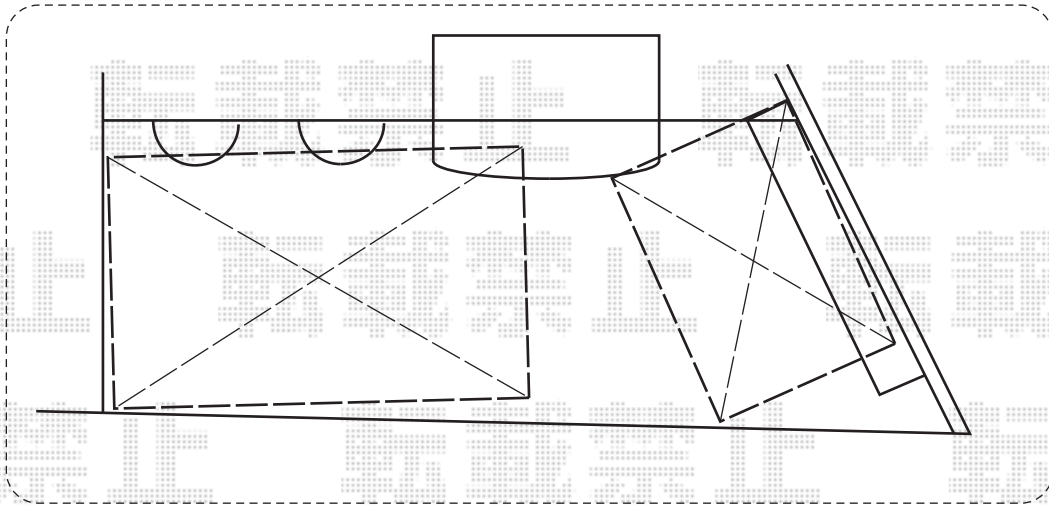

カーポート

トステム カーブポートシグマIII 積雪~20cm対応
幅=3,000mm
奥行=4,980mm
色：ブラック
屋根材：ガリレポリカ（クリアマット・すりガラス調）
柱仕様：ロング柱23仕様（有効高 約2,300mm）

トステム カーブポートシグマIII 積雪~20cm対応
幅=2,401mm
奥行=4,980mm
色：ブラック
屋根材：ガリレポリカ（クリアマット・すりガラス調）
柱仕様：ロング柱23仕様（有効高 約2,300mm）