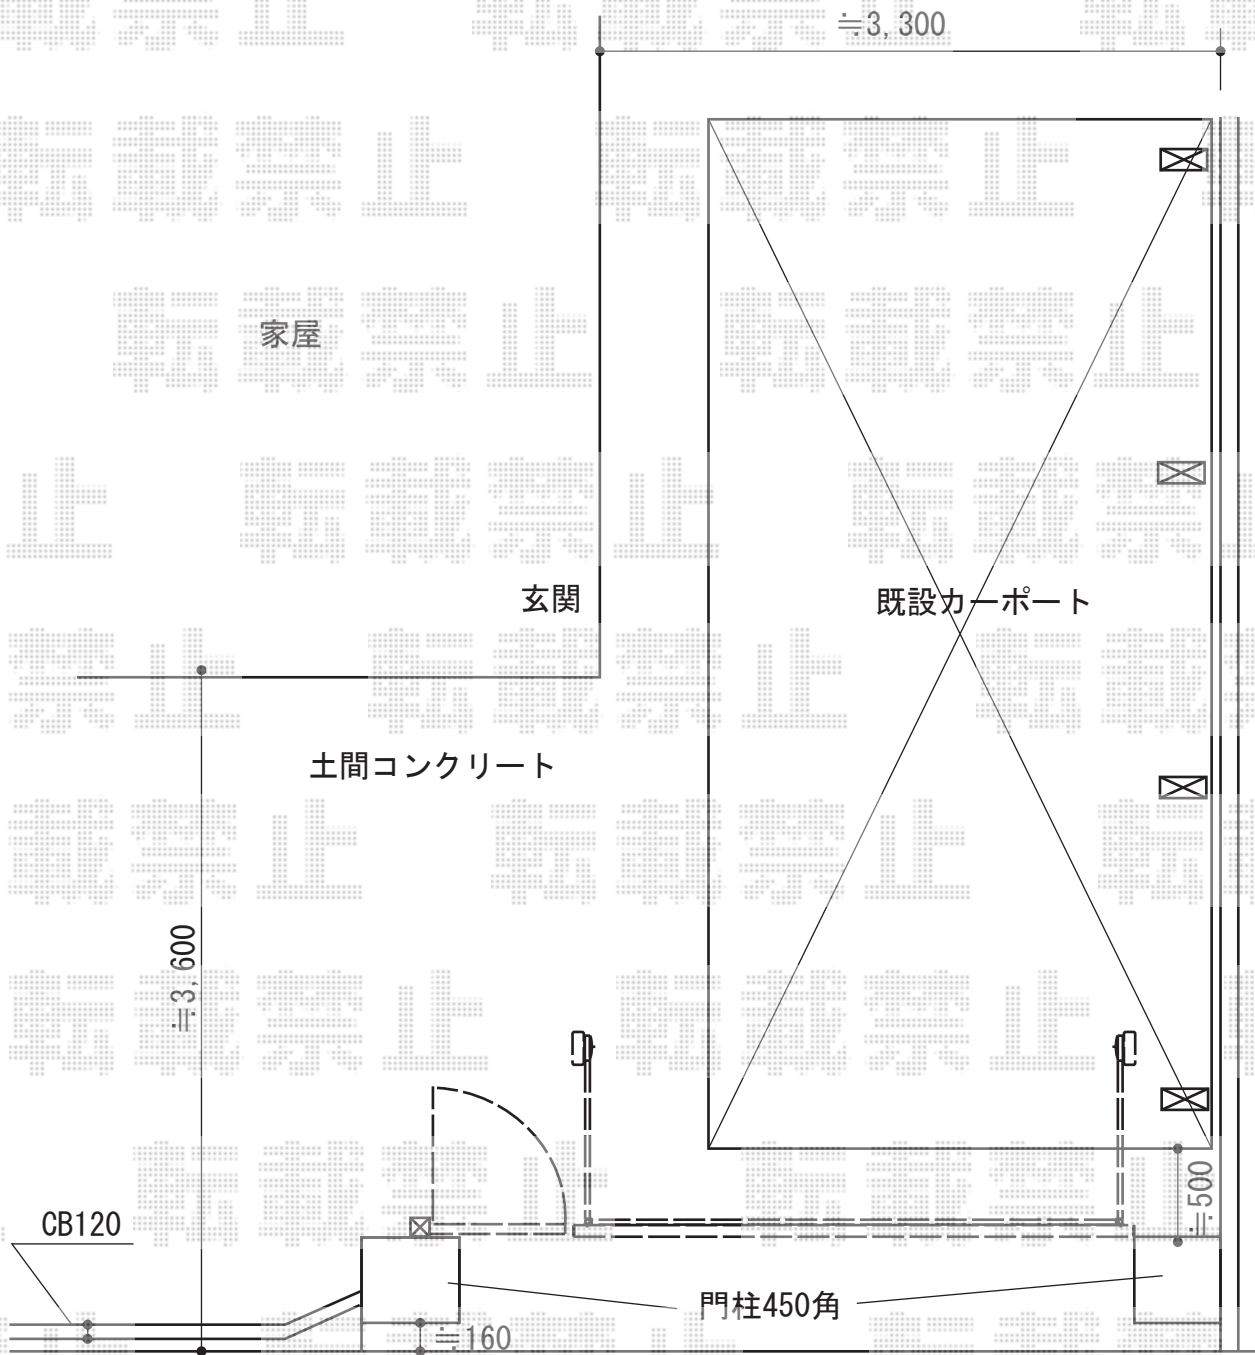

オーバードアS1型 手動式

TOEX オーバードアS1型 手動式
本体 (W×H) = (2,950mm×1,000mm)
色：オータムブラウン
柱仕様：標準柱仕様 (有効通過高1,850mm)
駆動：手動式
オプション：開戸 (700×1,000mm)

現場状況や作図制限により概略図の内容と多少の違いが生じることがございます。
施工時は、現場優先とさせて頂きたく思いますので、お立会い頂き、
最終のご指示のほど、何卒、宜しくお願い致します。