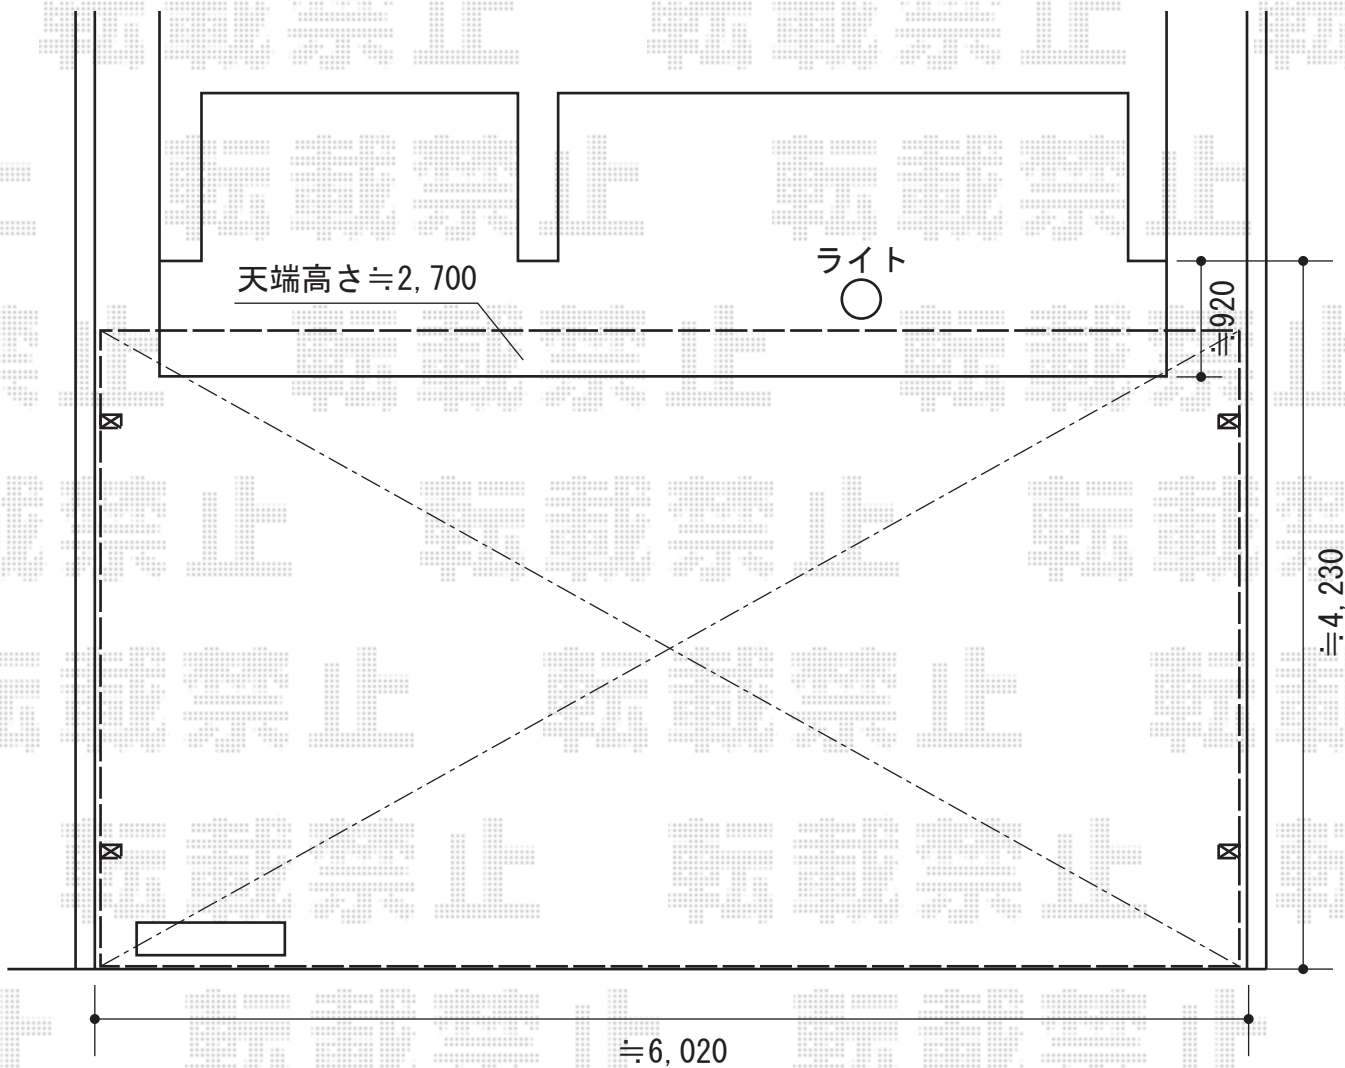

# レイナツインポートグラン 積雪~20cm対応

YKK AP レイナツインポートグラン 積雪~20cm対応  
幅= 5,983mm  
奥行= 5,052mm  
色： カームブラック  
屋根材： ポリカーボネート（アースブルー）  
柱仕様： 標準柱仕様（有効高 約2,000mm）

現場状況や作図制限により概略図の内容と多少の違いが生じることがございます。  
施工時は、現場優先とさせて頂きたく思いますので、お立会い頂き、  
最終のご指示のほど、何卒、宜しくお願い致します。