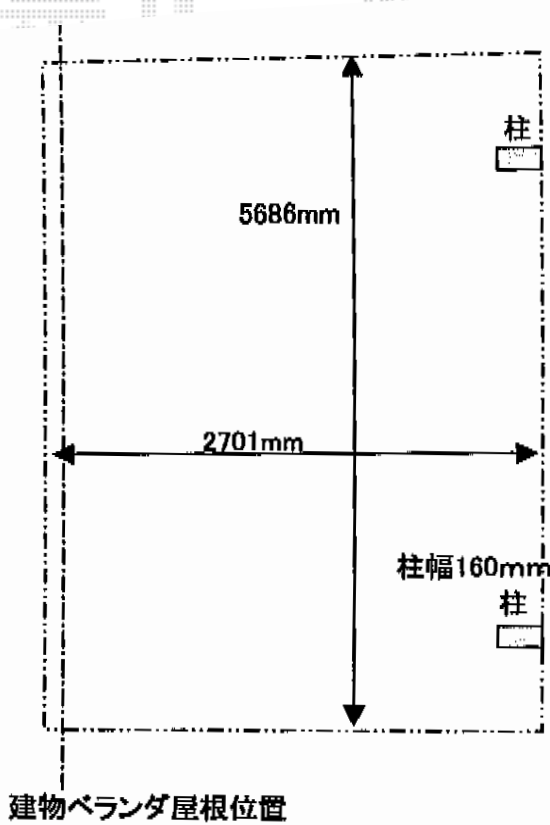

# カーブポートシグマIII 積雪～20cm対応

上面図

横断面図

カーブポートシグマIII 積雪～20cm対応

カテゴリ カーポート メーカー トステム 型番

幅= 2,701mm

奥行= 5,686mm

色： ブラック

屋根材： 熱線吸収アクアポリカーボネート（ライトブルー）

柱仕様： 標準柱仕様（有効高 約1,800mm）

現場状況や作図制限により概略図の内容と多少の違いが生じることがございます。

施工時は、現場優先とさせて頂きたく思いますので、お立会い頂き、  
最終のご指示のほど、何卒、宜しくお願い致します。

EX-SHOP  
HTTP://WWW.EX-SHOP.NET

担当：谷

全ての著作権は、エクスショップに帰属します。当社とのお取引目的外の使用・複製・転載禁止となっております。