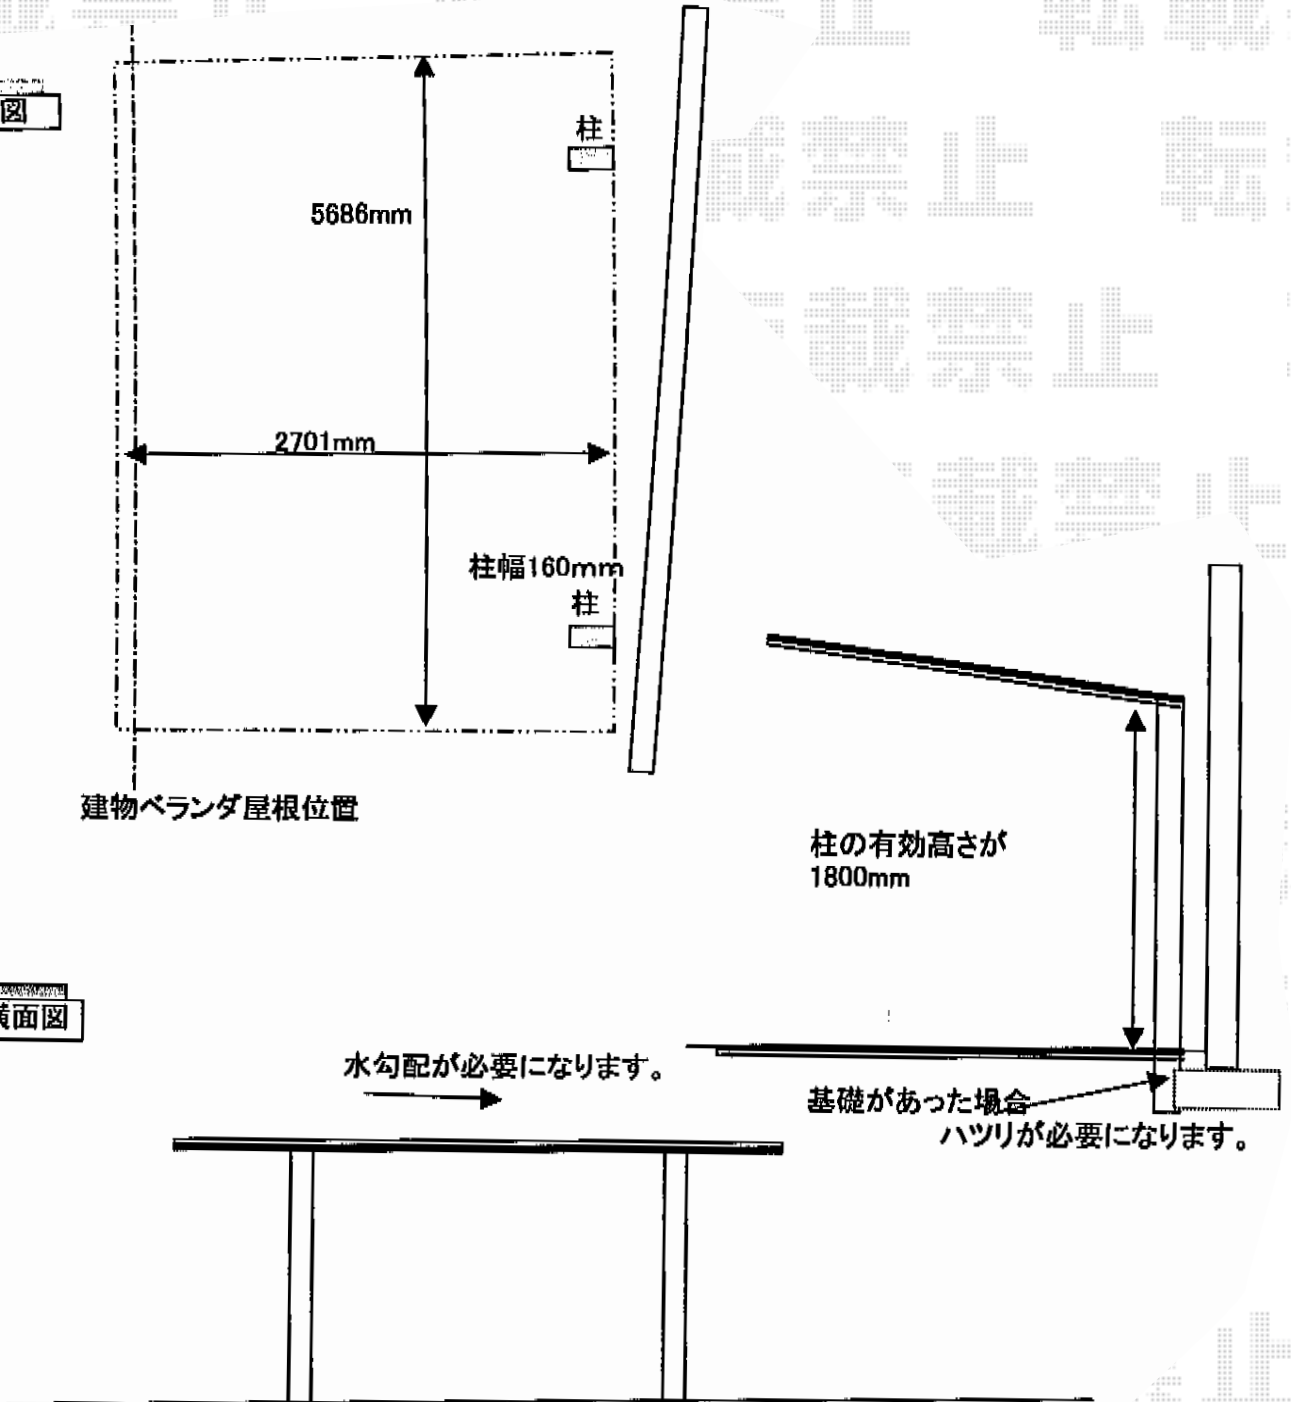

# カーブポートシグマIII 積雪～20cm対応

上面図

横断面図

カーブポートシグマIII 積雪～20cm対応

カテゴリ カーポート メーカー トステム 型番

幅= 2,701mm

奥行= 5,686mm

色： ブラック

屋根材： 熱線吸収アクアポリカーボネート（ライトブルー）

柱仕様： 標準柱仕様（有効高 約1,800mm）

現場状況や作図制限により概略図の内容と多少の違いが生じることがございます。

施工時は、現場優先とさせて頂きたく思いますので、お立会い頂き、  
最終のご指示のほど、何卒、宜しくお願い致します。

EX-SHOP  
HTTP://WWW.EX-SHOP.NET

担当：谷

全ての著作権は、エクスショップに帰属します。当社とのお取引目的外の使用・複製・転載禁止となっております。