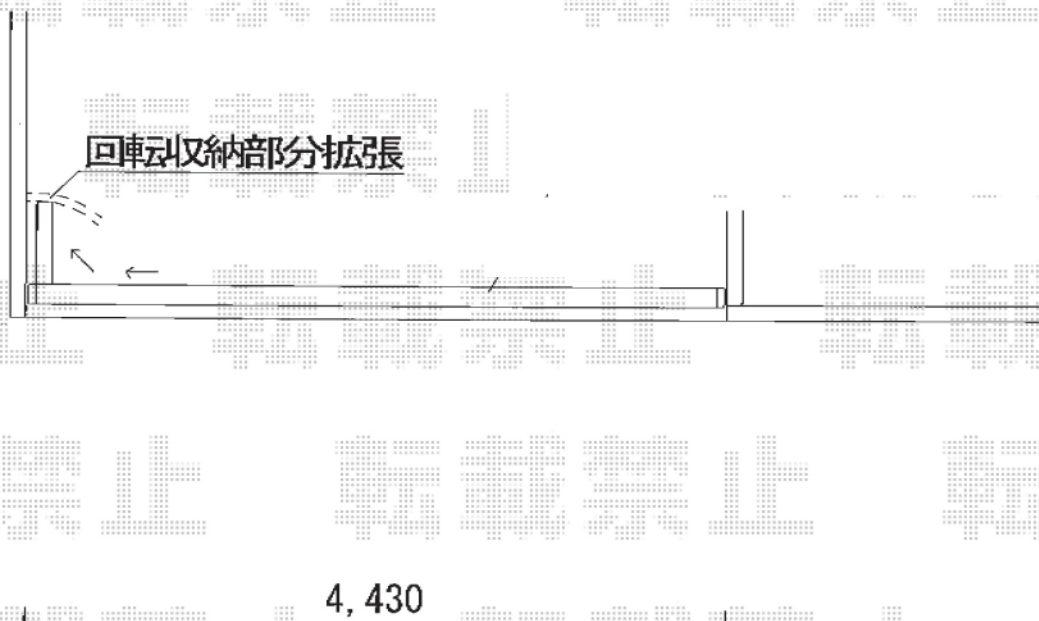

トリップゲート PB型 ノンレール 片開き

Value Select トリップゲート PB型 ノンレール 片開き
開口幅=4,881mm
全幅=4,981mm
たたみ幅=532.5mm
高さ=1,200mm
色：ダークブロンズ
キャスター数：3箇所
落棒数：2本

現場状況や作図制限により概略図の内容と多少の違いが生じることがございます。
施工時は、現場優先とさせていただきますので、お立会い頂き、
最終のご指示のほど、何卒、宜しくお願い致します。