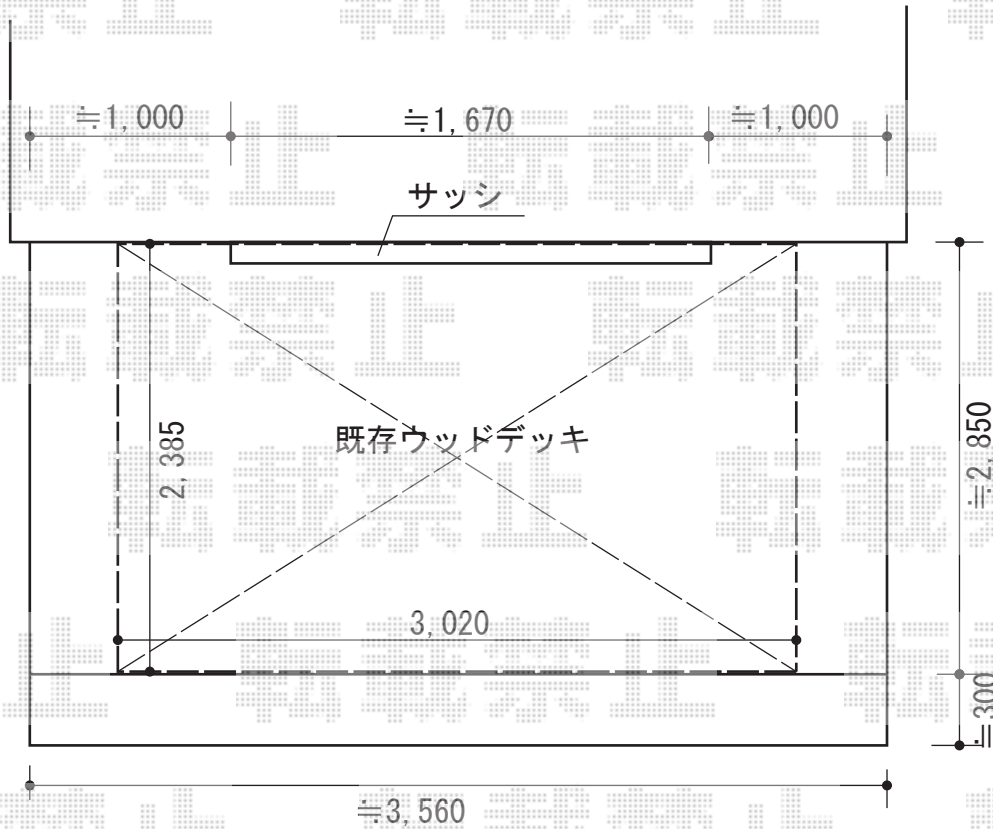

ライザーテラスII R型 テラスタイプ 単体 積雪~20cm対応

トステム ライザーテラスII R型 テラスタイプ 単体 積雪~20cm対応
 間口= メーター3000 (柱芯々2,800mm 屋根幅3,020mm)
 出幅= 8尺 (2,385mm)
 色: ホワイト
 屋根材: ポリカーボネート (ブラウン)
 柱仕様: 柱位置固定タイプ (柱2本)
 施工方法: 上止め仕様

トステム 吊下げ物干し ロング 標準タイプ 2本入
 色: ホワイト
 数量: 1セット

現場状況や作図制限により概略図の内容と多少の違いが生じることがございます。
 施工時は、現場優先とさせていただきますので、お立会い頂き、
 最終のご指示のほど、何卒、宜しくお願い致します。

EX-SHOP
[HTTP://WWW.EX-SHOP.NET](http://www.ex-shop.net)

担当: 竹下