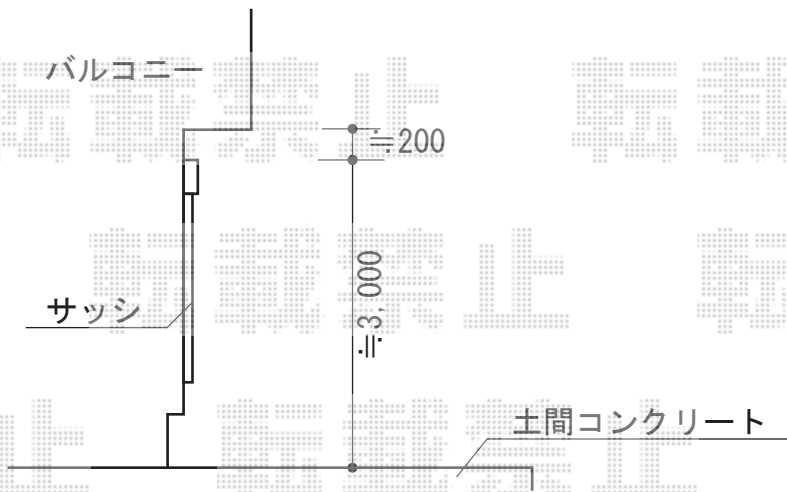

ライザーテラスII R型 テラスタイプ 単体 積雪~20cm対応

トステム ライザーテラスII R型 テラスタイプ 単体 積雪~20cm対応
 間口= メーター3000 (柱芯々2,800mm 屋根幅3,020mm)
 出幅= 8尺 (2,385mm)
 色: ホワイト
 屋根材: ポリカーボネート (ブラウン)
 柱仕様: 柱位置固定タイプ (柱2本)
 施工方法: 上止め仕様

トステム 吊下げ物干し ロング 標準タイプ 2本入
 色: ホワイト
 数量: 1セット

現場状況や作図制限により概略図の内容と多少の違いが生じることがございます。
 施工時は、現場優先とさせていただきますので、お立会い頂き、
 最終のご指示のほど、何卒、宜しくお願い致します。

EX-SHOP
[HTTP://WWW.EX-SHOP.NET](http://www.ex-shop.net)

担当: 竹下