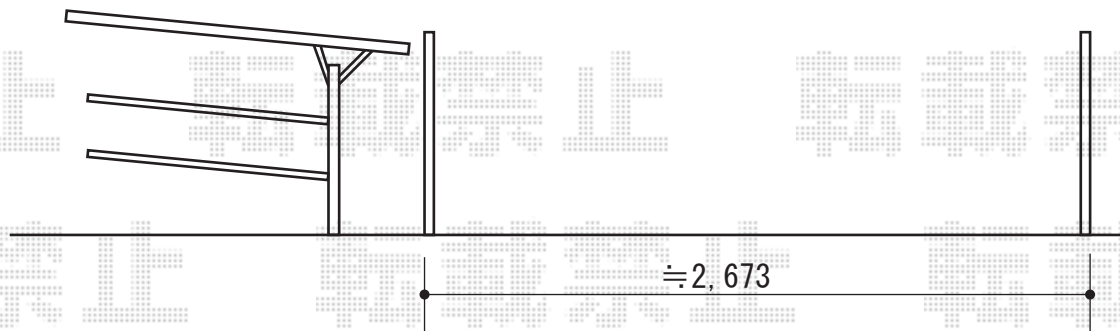

トリップゲート REHG-A型 ノンキャスト 片開き 28S

Value Select トリップゲート REHG-A型 ノンキャスト 片開き 28S
開口幅= 2,658mm
全幅= 2,808mm
たたみ幅= 551mm
高さ= 1,200mm
色： TW ツートンカラー
落棒数： 1本
吊元柱： 外観左側

現場状況や作図制限により概略図の内容と多少の違いが生じることがございます。
施工時は、現場優先とさせて頂きたく思いますので、お立会い頂き、
最終のご指示のほど、何卒、宜しくお願い致します。