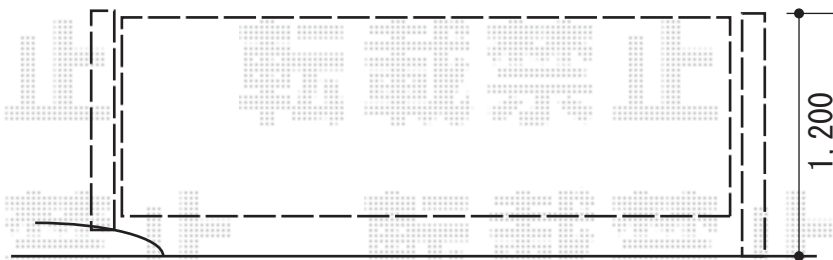

トリップゲート REHG-A型 ノンキャスト 片開き 28S

Value Select トリップゲート REHG-A型 ノンキャスト 片開き 28S
開口幅= 2,658mm
全幅= 2,808mm
たたみ幅= 551mm
高さ= 1,200mm
色： TW ツートンカラー
落棒数： 1本
吊元柱： 外観左側

現場状況や作図制限により概略図の内容と多少の違いが生じることがございます。
施工時は、現場優先とさせて頂きたく思いますので、お立会い頂き、
最終のご指示のほど、何卒、宜しくお願い致します。