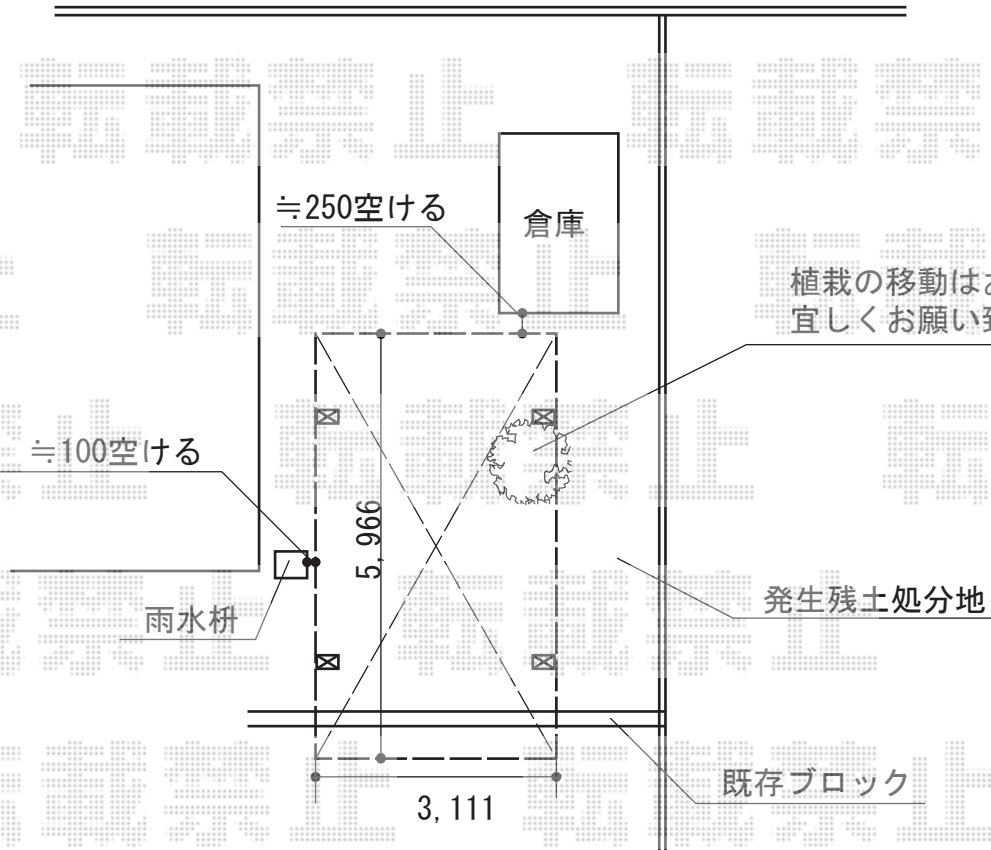

## ジーポートneo Aタイプ 4本柱 積雪～100cm対応

YKK AP ジーポートneo 吊り下げ式物干しセット 標準 2本入  
色： カームブラック  
数量： 1セット

YKK AP ジーポートneo Aタイプ 4本柱 積雪～100cm対応  
幅= 3,111mm  
奥行= 5,966mm  
色： カームブラック  
屋根材： スチール折板（ペフ無/t=0.8）  
柱仕様： 標準柱仕様（有効高 約2,350mm）  
横材： なし

現場状況や作図制限により概略図の内容と多少の違いが生じることがございます。  
施工時は、現場優先とさせて頂きたく思いますので、お立会い頂き、  
最終のご指示のほど、何卒、宜しくお願い致します。

EX-SHOP  
HTTP://WWW.EX-SHOP.NET

担当：山川