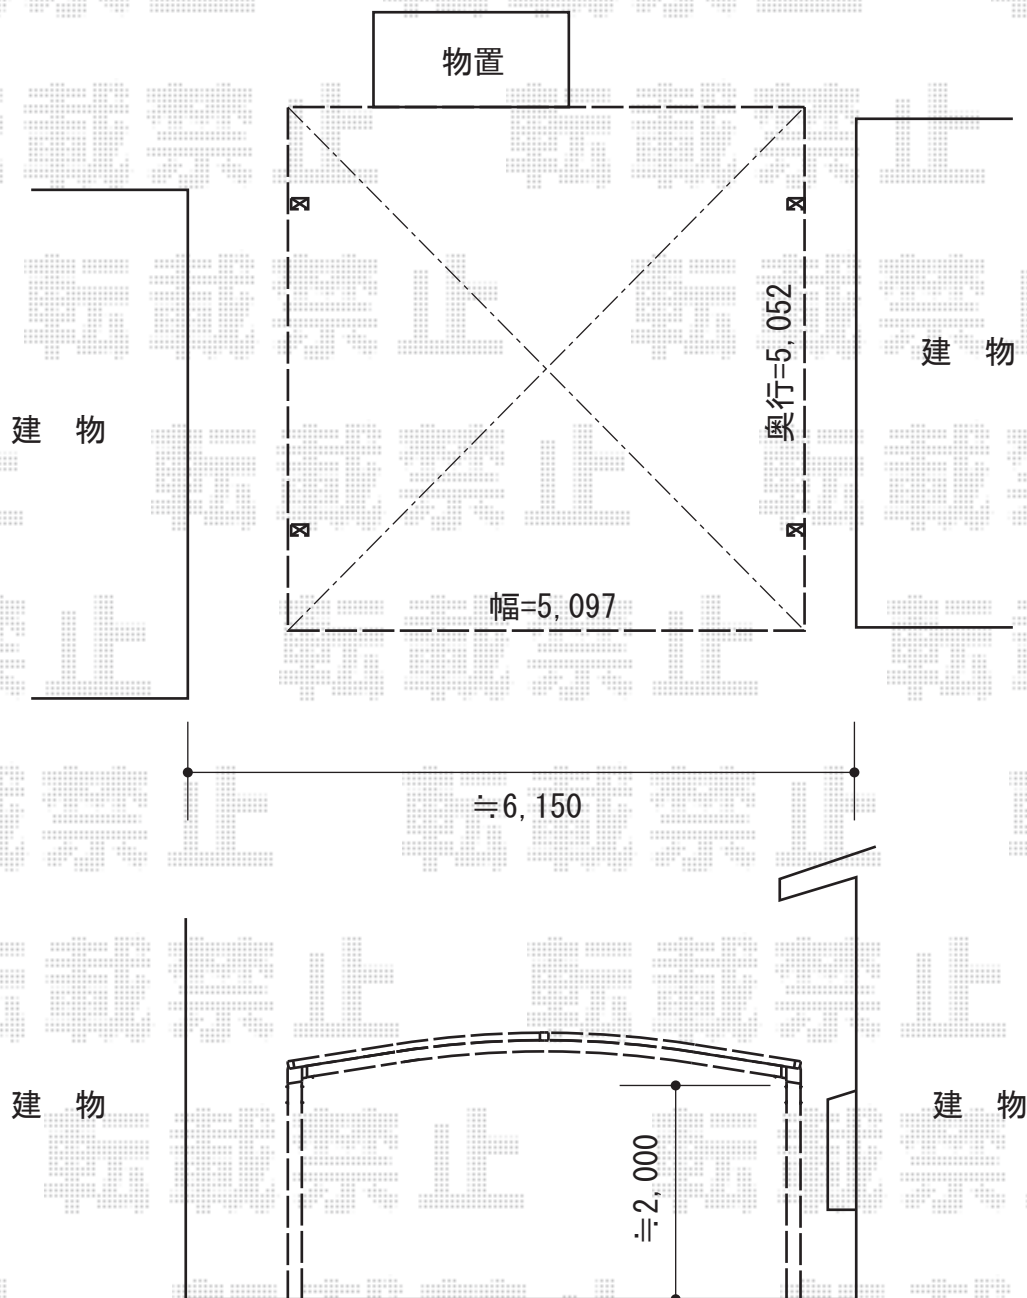

レイナツインポートグラン 積雪~20cm対応

YKK AP レイナツインポートグラン 積雪~20cm対応

幅= 5,097mm

奥行= 5,052mm

色： プラチナステン

屋根材： 熱線遮断ポリカーボネート（アースブルーマット調）

柱仕様： 標準柱仕様（有効高 約2,000mm）

現場状況や作図制限により概略図の内容と多少の違いが生じることがございます。  
施工時は、現場優先とさせて頂きたく思いますので、お立会い頂き、  
最終のご指示のほど、何卒、宜しくお願い致します。