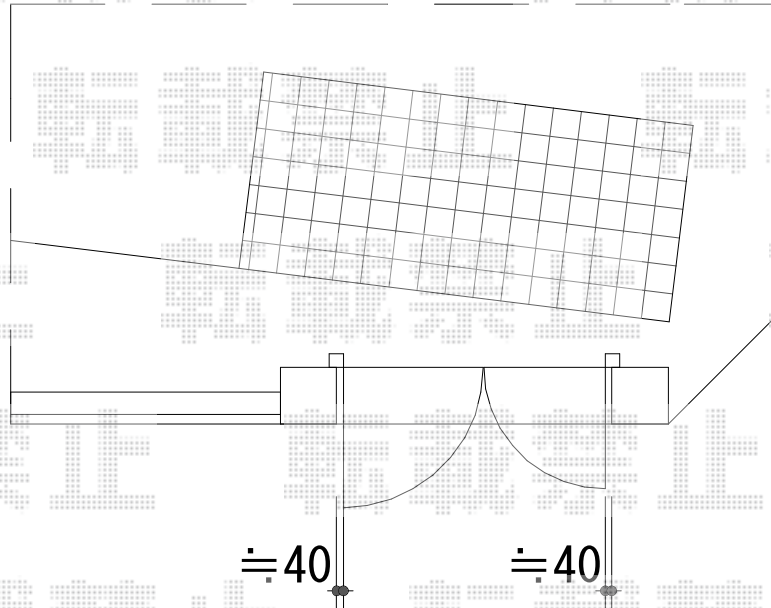

## フェスタB型 両開き親子 柱使用

TOEX フェスタB型 両開き親子 柱使用  
扉幅 = 600+ 700mm  
扉高 = 1,200mm  
色 : アイボリーホワイト  
錠 : 鋳物アーム錠  
開き : 外開き  
オプション : 外開き用持ち送り

現場状況や作図制限により概略図の内容と多少の違いが生じることがございます。  
施工時は、現場優先とさせて頂きたく思いますので、お立会い頂き、  
最終のご指示のほど、何卒、宜しくお願い致します。