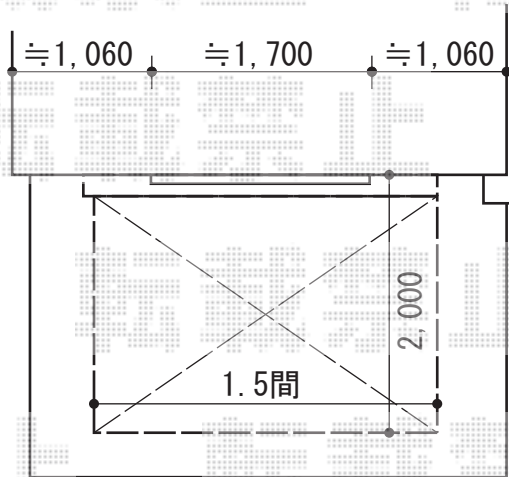

## 彩風CR型 手動式

外観左側駆動

水道

トステム 彩風CR型 手動式  
間口=関東間1.5間 (2,730mm)  
出幅=2,000mm  
本体色：オータムブラウン  
キャンバス色：アクリル (アッシュブラウンA)  
駆動：【特注】手動式/外観左駆動  
クランクハンドル：長さ1,500mm  
追加部材：ベースプレート式  
追加部材：通気工法用部材/フック棒

現場状況や作図制限により概略図の内容と多少の違いが生じることがございます。  
施工時は、現場優先とさせて頂きたく思いますので、お立会い頂き、  
最終のご指示のほど、何卒、宜しくお願い致します。