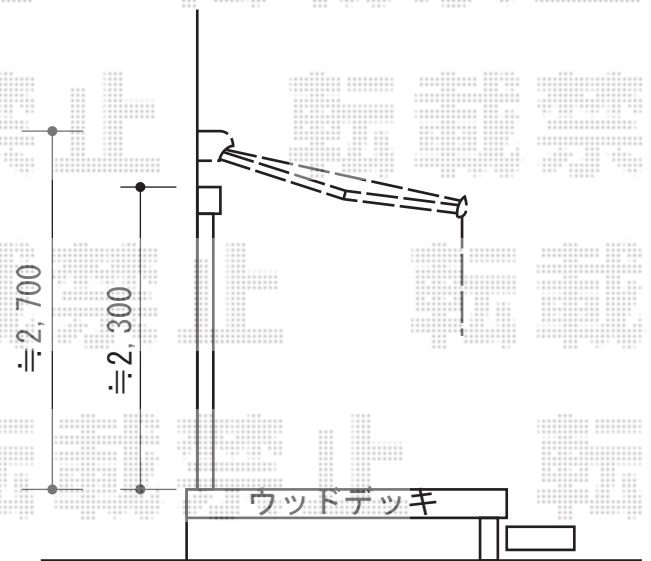

## 彩風CR型 手動式

外観左側駆動

水道

トステム 彩風CR型 手動式  
間口=関東間1.5間 (2,730mm)  
出幅=2,000mm  
本体色：オータムブラウン  
キャンバス色：アクリル (アッシュブラウンA)  
駆動：【特注】手動式/外観左駆動  
クランクハンドル：長さ1,500mm  
追加部材：ベースプレート式  
追加部材：通気工法用部材/フック棒

現場状況や作図制限により概略図の内容と多少の違いが生じることがございます。  
施工時は、現場優先とさせて頂きたく思いますので、お立会い頂き、  
最終のご指示のほど、何卒、宜しくお願い致します。