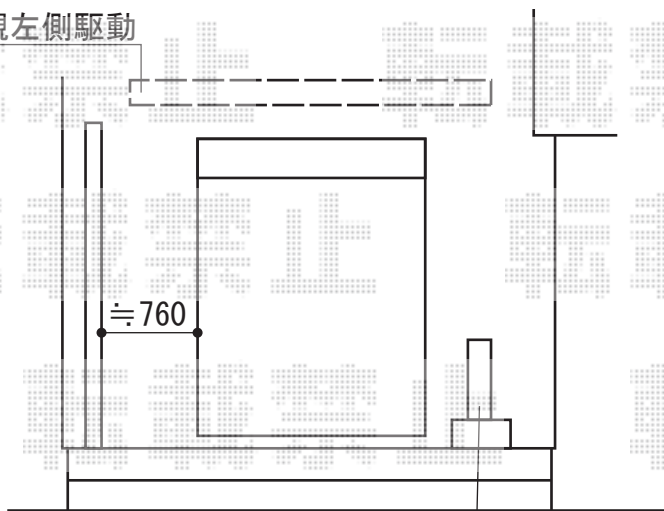

## 彩風CR型 手動式

外観左側駆動

水道

トステム 彩風CR型 手動式  
間口=関東間1.5間 (2,730mm)  
出幅=2,000mm  
本体色：オータムブラウン  
キャンバス色：アクリル (アッシュブラウンA)  
駆動：【特注】手動式/外観左駆動  
クランクハンドル：長さ1,500mm  
追加部材：ベースプレート式  
追加部材：通気工法用部材/フック棒

現場状況や作図制限により概略図の内容と多少の違いが生じることがございます。  
施工時は、現場優先とさせて頂きたく思いますので、お立会い頂き、  
最終のご指示のほど、何卒、宜しくお願い致します。