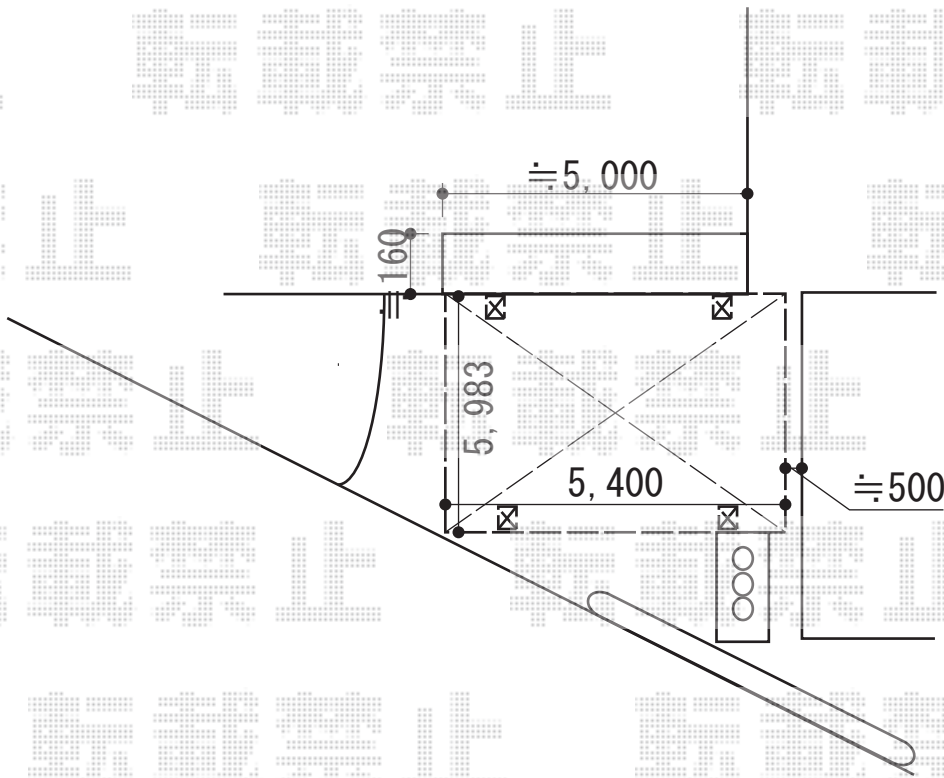

レイナツインポートグラン 積雪～20cm対応

YKK AP レイナツインポートグラン積雪～20cm対応  
幅=5,983mm  
奥行=5,400mm  
色：プラチナステン  
屋根材：熱線遮断ポリカーボネート（アースブルーマット調）  
柱仕様：ハイルーフ柱仕様（有効高 約2,350mm）

現場状況や作図制限により概略図の内容と多少の違いが生じることがございます。  
施工時は、現場優先とさせて頂きたく思いますので、お立会い頂き、  
最終のご指示のほど、何卒、宜しくお願い致します。