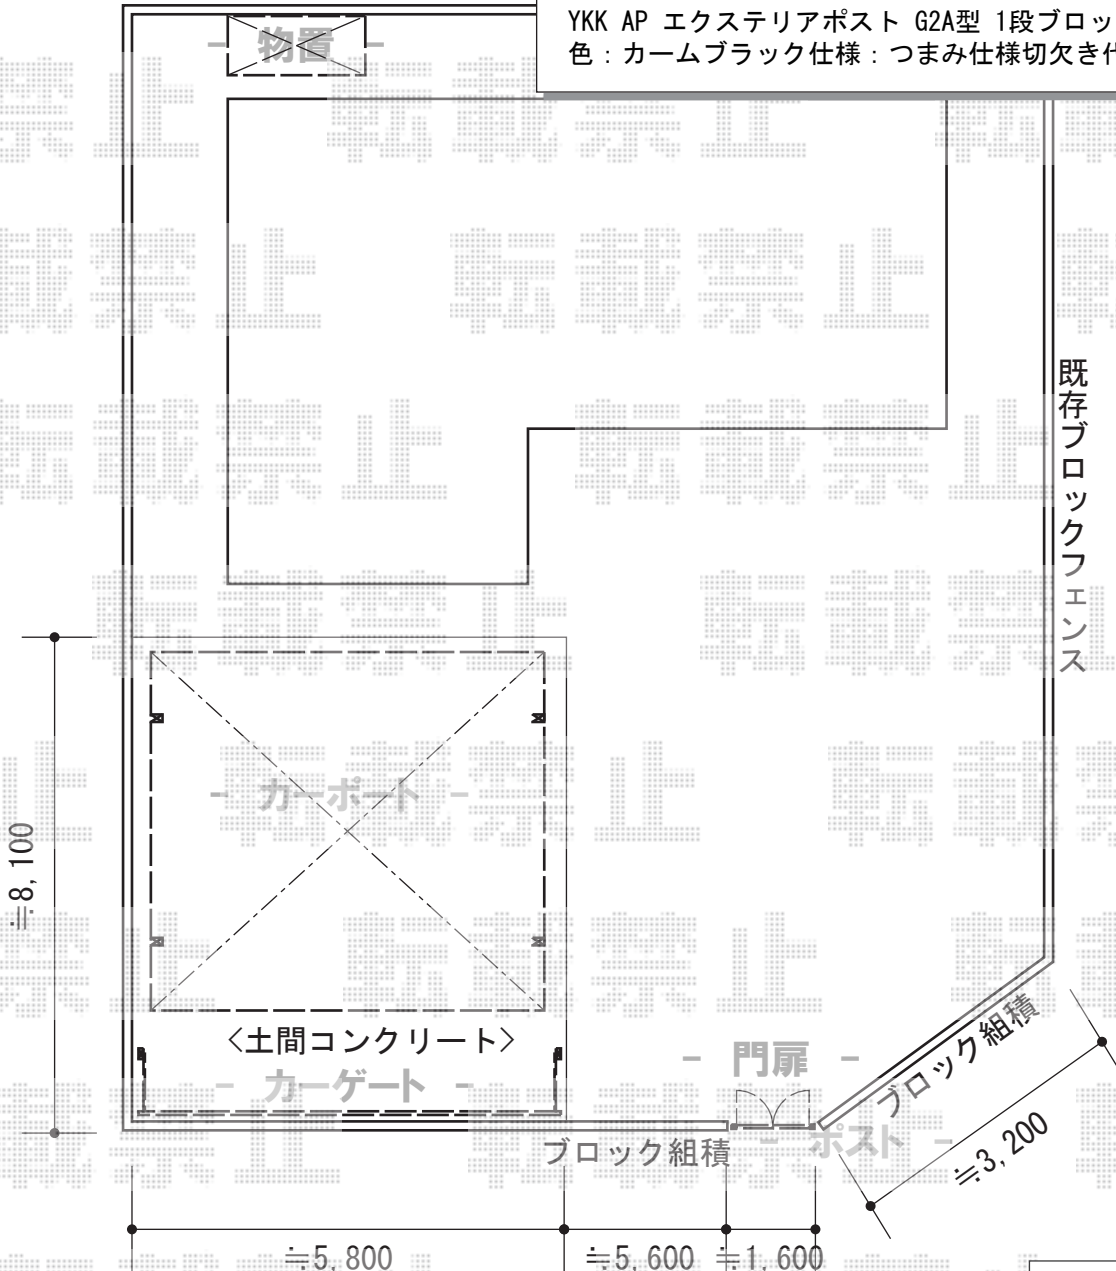

# カーポート+カーゲート+門扉

YKK AP レイナツインポートグラン積雪~20cm対応  
 幅=5,097mm 奥行=5,400mm 色：ブラウン  
 屋根材：熱線遮断ポリカーボネート（トーマイマツ/すりガラス調）  
 柱仕様：ハイルーフ柱仕様（有効高 約2,350mm）

三協アルミ ラビーネ3型 電動式 5412  
 本体（W×H）=（5,350mm×1,200mm） 色：ダークブロンズ  
 柱仕様：ハイルーフ仕様（有効通過高約2,142mm） 駆動：外観左駆動

YKK AP エクスライン門扉5型 両開き門柱使用  
 扉1枚（W×H）=（800+800mm×1,200mm） 色：ブラウン  
 錠：ハンドル錠E10型開き：内開き

稲葉物置 NXN-17S  
 ネクスタ 一般型 間口=1,790mm 奥行=950mm  
 高さ=2,020mm 色：オリーブグリーン  
 屋根タイプ：標準型耐荷重タイプ：一般型

YKK AP エクステリアポスト G2A型 1段ブロック用  
 色：カーンブラック仕様：つまみ仕様切欠き代：120mm