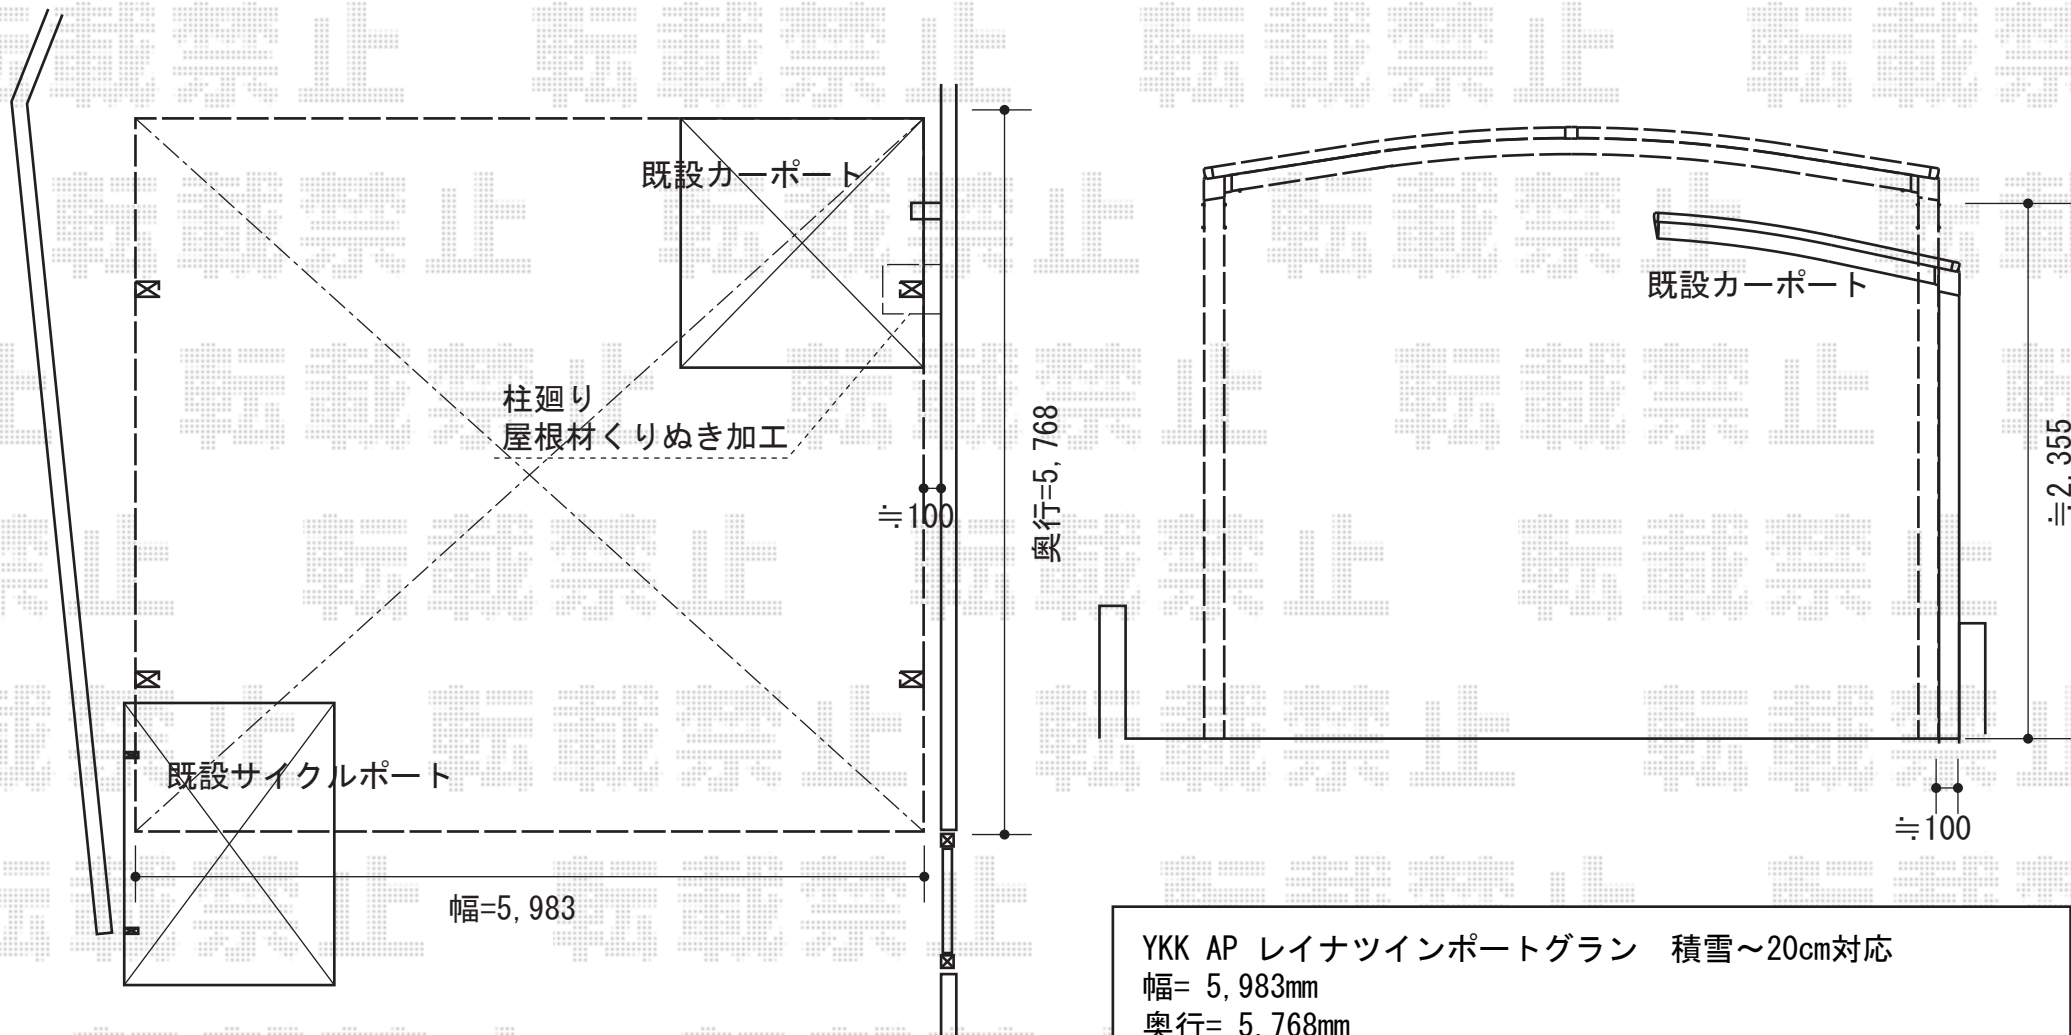

レイナツインポートグラン 積雪～20cm対応

YKK AP レйнаツインポートグラン 積雪～20cm対応
幅= 5,983mm
奥行= 5,768mm
色： プラチナステン
屋根材： 熱線遮断ポリカーボネート（アースブルーマット調）
柱仕様： ハイルフ柱仕様（有効高 約2,350mm）

現場状況や作図制限により概略図の内容と多少の違いが生じることがございます。
施工時は、現場優先とさせて頂きたく思いますので、お立会い頂き、
最終のご指示のほど、何卒、宜しくお願い致します。