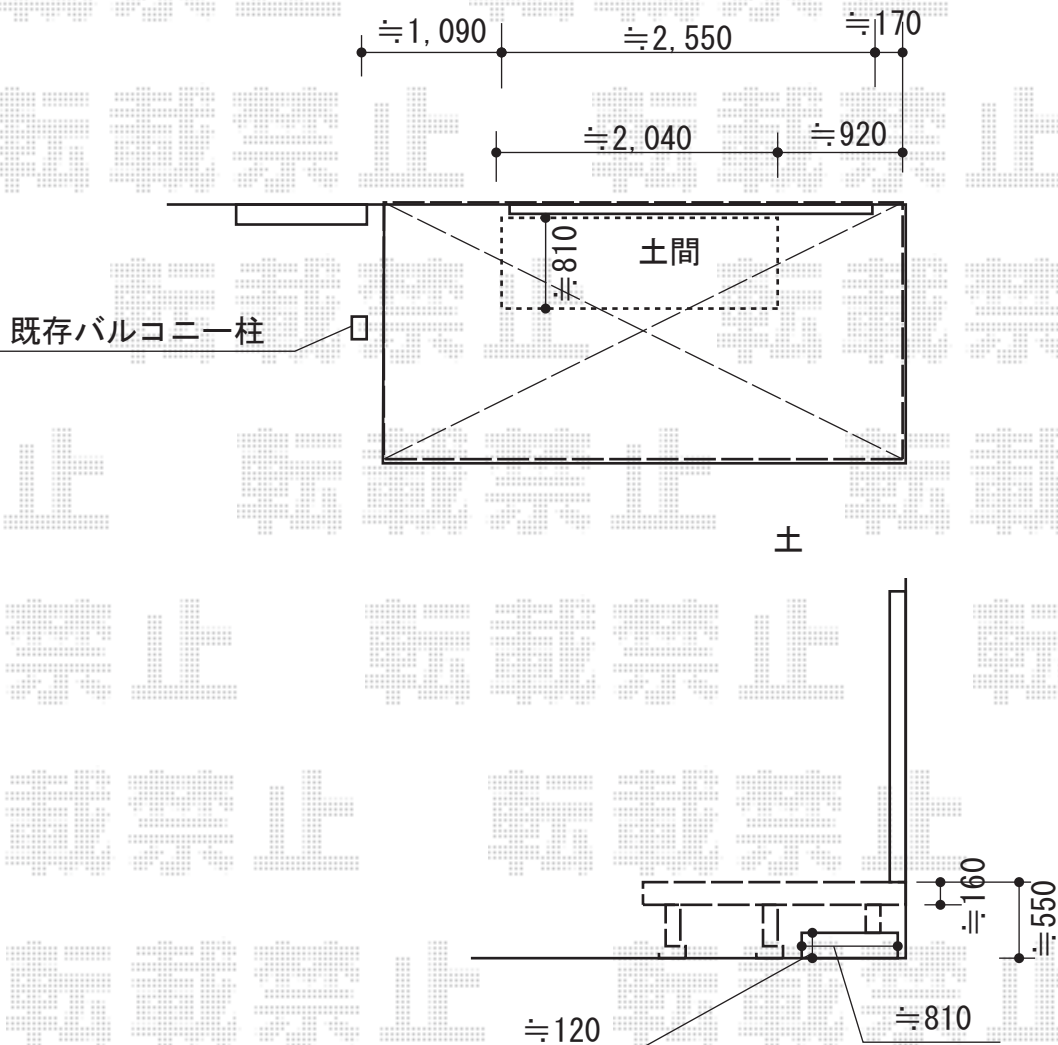

## 樹ら楽ステージ

トステム 樹ら楽ステージ  
間口= 2.0間(3,616mm)  
出幅= 6尺(1,811mm)  
色： クリエラスクA  
床板： 標準(溝なし)/縦貼り  
幕板： 幕板A(厚)  
束柱： 束柱Bセット(403~550mm)

現場状況や作図制限により概略図の内容と多少の違いが生じることがございます。  
施工時は、現場優先とさせて頂きたく思いますので、お立会い頂き、  
最終のご指示のほど、何卒、宜しくお願い致します。