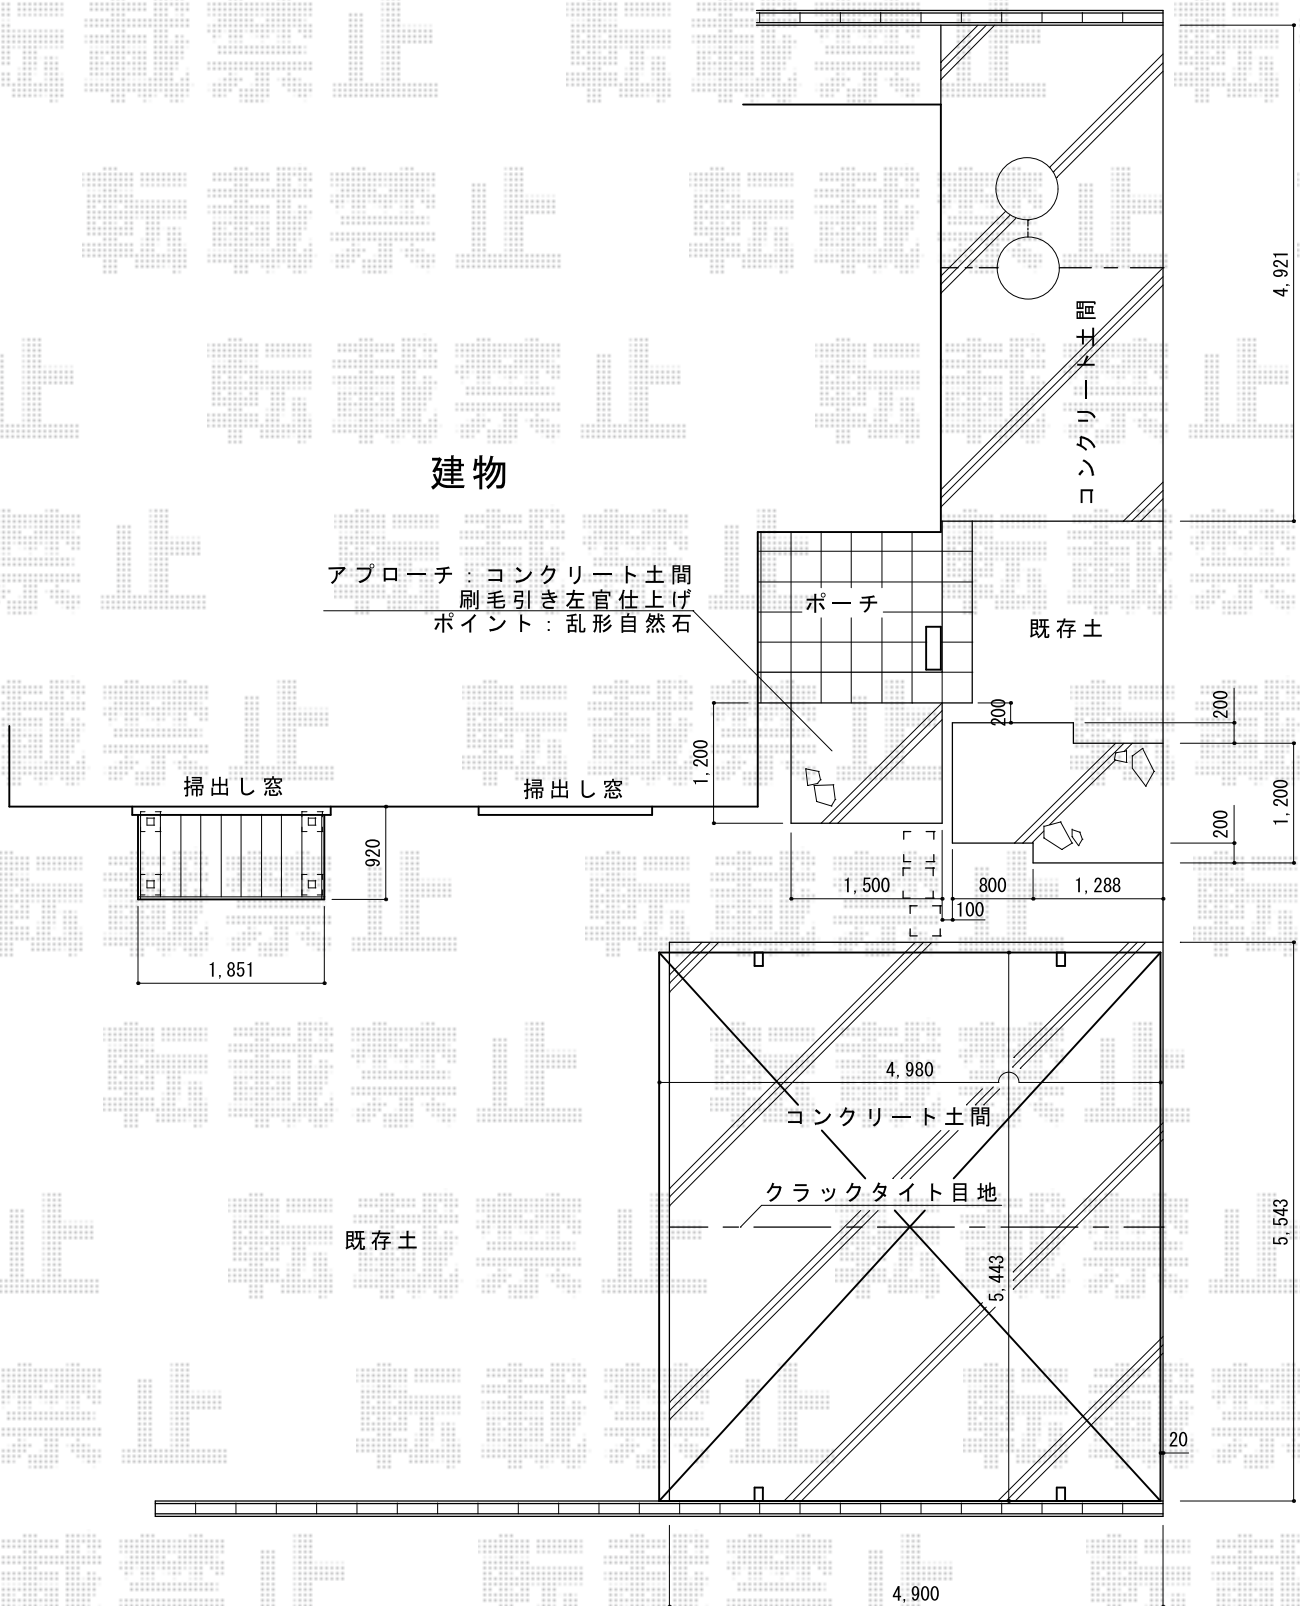

# カーポート・ウッドデッキ

トステム カーポートシグマIII ワイド 積雪~20cm対応  
幅=5,443mm  
奥行=4,980mm  
色：シャイングレー  
屋根材：ポリカーボネート（ブルースモーク）  
柱仕様：標準柱仕様（有効高 約1,800mm）

YKK AP リウッドデッキ 200  
間口=1.0間（1,851mm）  
出幅=3尺（920mm）  
色：床板/床板/レッドブラウン 束柱/カームブラック  
床板：縦貼り  
束柱：Tタイプ（400~550mm）

現場状況や作図制限により概略図の内容と多少の違いが生じることがございます。  
施工時は、現場優先とさせていただきますので、お立会い頂き、  
最終のご指示のほど、何卒、宜しくお願い致します。

**EX-SHOP**  
HTTP://WWW.EX-SHOP.NET  
担当：進藤