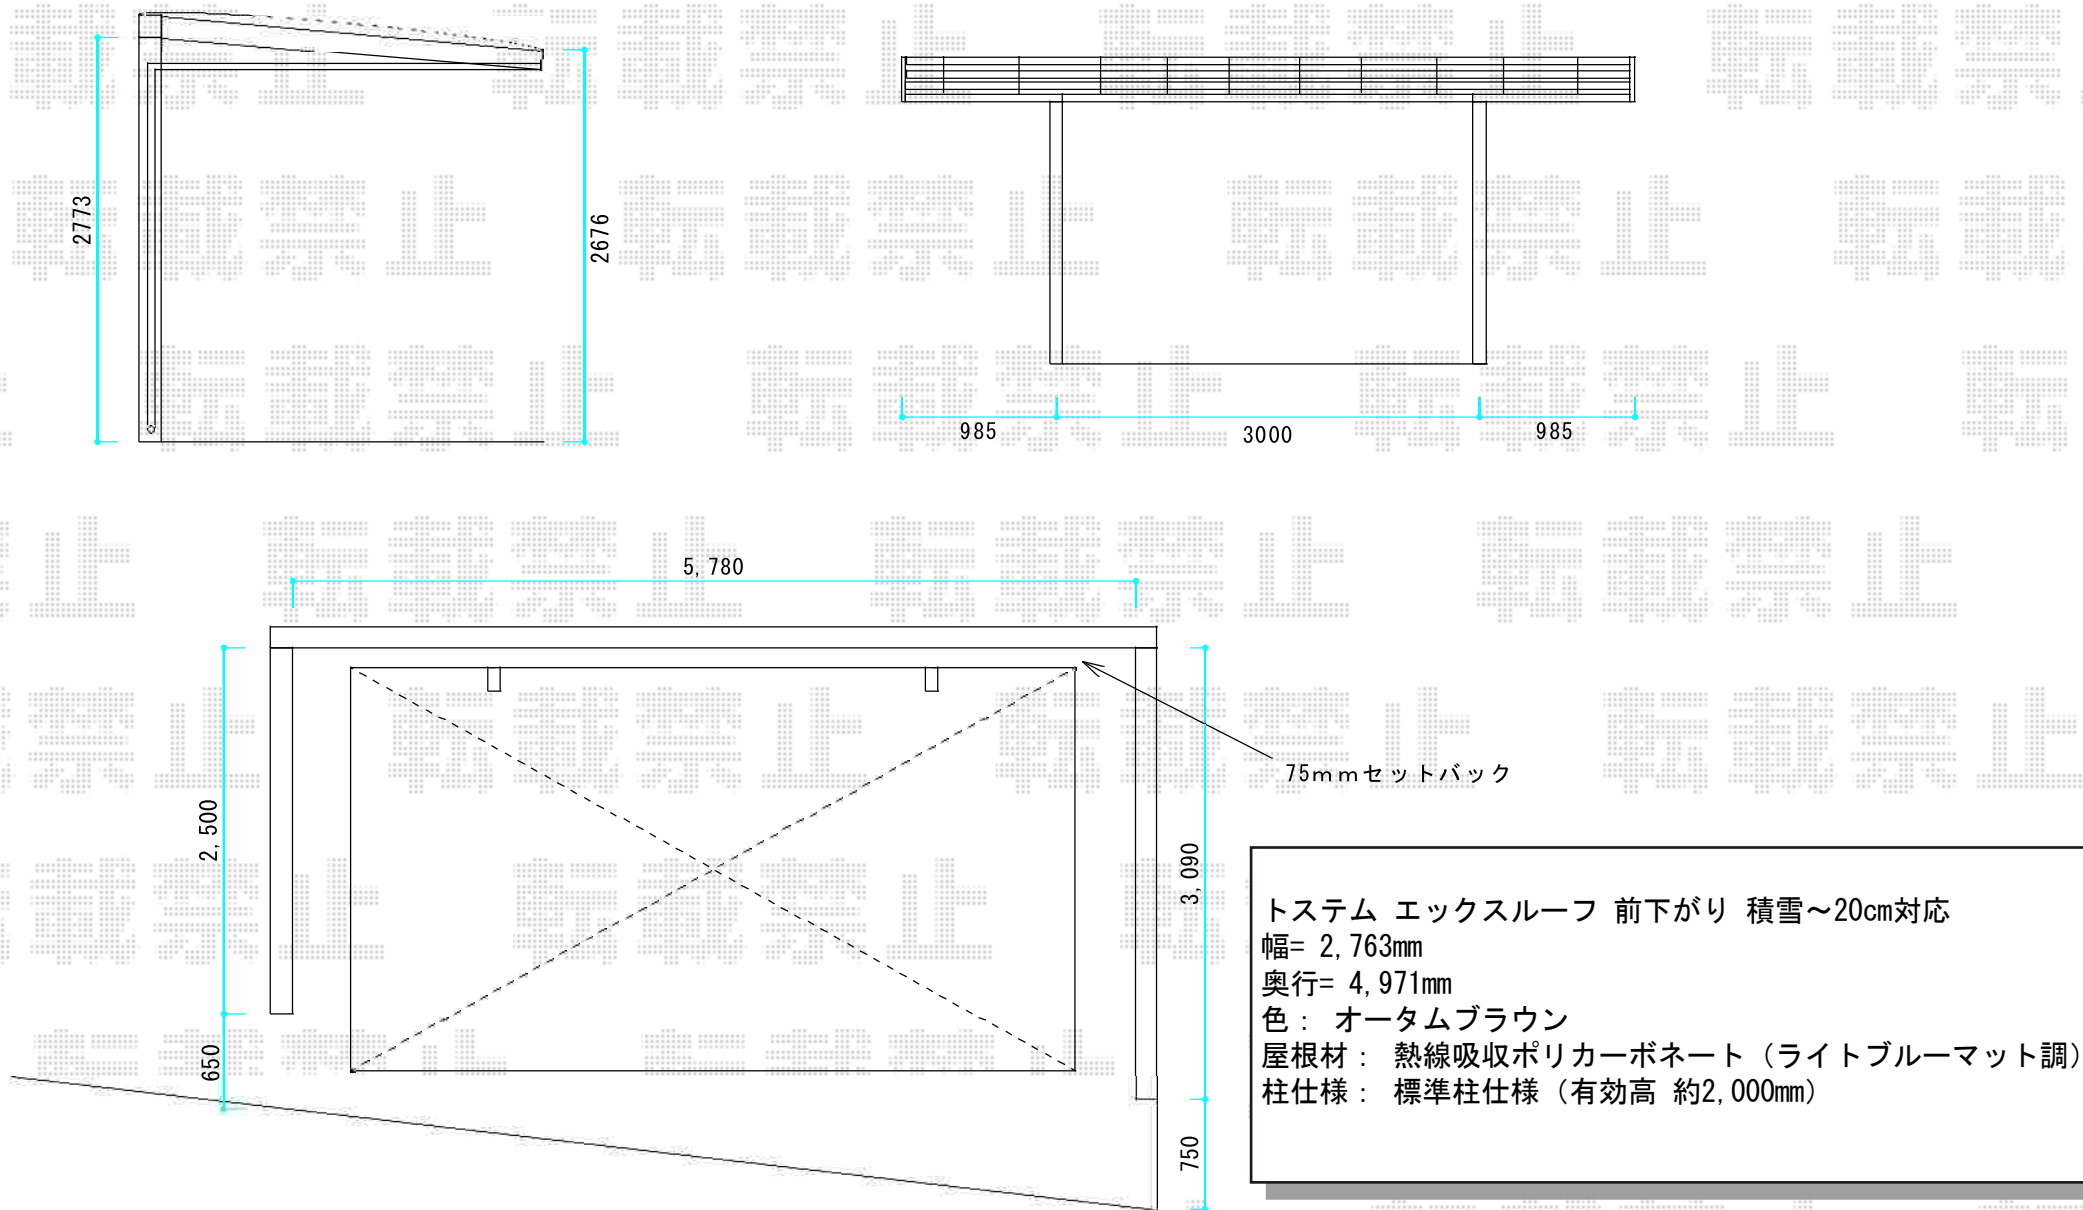

## エックススルーフ 前下がり 積雪～20cm対応

現場状況や作図制限により概略図の内容と多少の違いが生じることがございます。  
施工時は、現場優先とさせて頂きたく思いますので、お立会い頂き、  
最終のご指示のほど、何卒、宜しくお願い致します。

全ての著作権は、エクスショップに帰属します。当社とのお取引目的外の使用・複製・転載禁止となっております。

EX-SHOP  
HTTP://WWW.EX-SHOP.NET