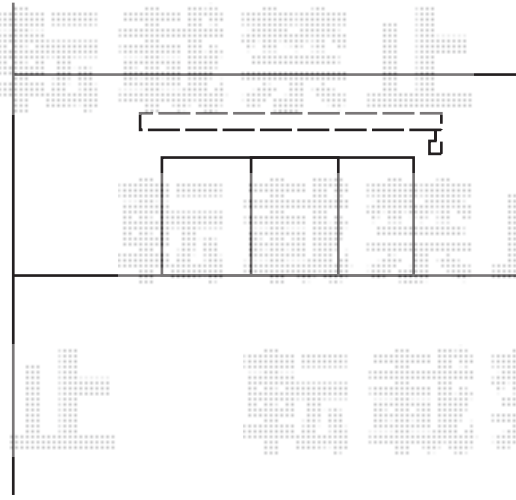

## 彩風S型 手動式

≒720

≒910

トステム 彩風S型 手動式

間口= 関東間1.5間 (2,730mm)

出幅= 1,250mm

本体色: ホワイト

キャンバス色: アクリル (ブラウンライン)

駆動: 手動式/外観右駆動

crankハンドル: 長さ1,500mm

追加部材: ベースプレート一式

現場状況や作図制限により概略図の内容と多少の違いが生じることがございます。  
施工時は、現場優先とさせて頂きたく思いますので、お立会い頂き、  
最終のご指示のほど、何卒、宜しくお願い致します。

EX-SHOP  
HTTP://WWW.EX-SHOP.NET

担当: 栞田