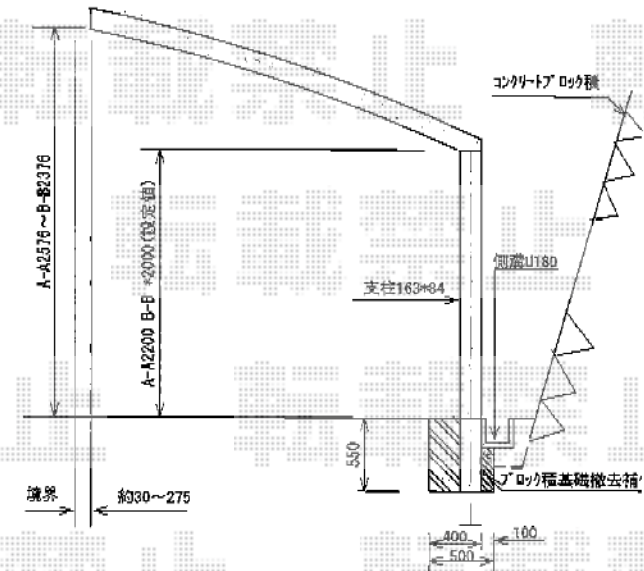

カーブポートシグマIII 積雪～20cm対応

トステム カーブポートシグマIII 積雪～20cm対応
 幅= 3,000mm
 奥行= 5,686mm
 色：ブラック
 屋根材：熱線吸収アクアポリカーボネート（ライトブルー）
 柱仕様：ロング柱23仕様（有効高 約2,300mm）

現場状況や作図制限により概略図の内容と多少の違いが生じることがございます。
 施工時は、現場優先とさせていただきますので、お立会い頂き、
 最終のご指示のほど、何卒、宜しくお願い致します。