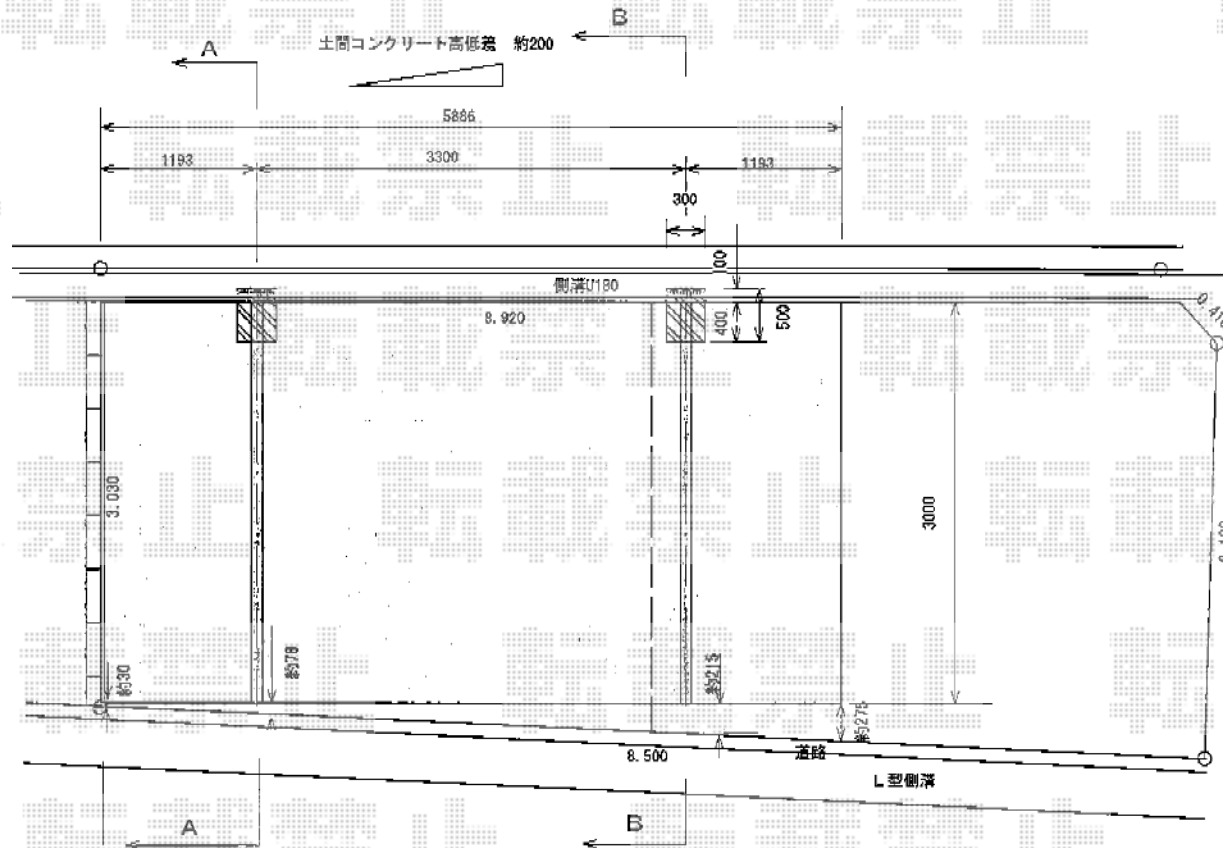

カーブポートシグマIII 積雪～20cm対応

トステム カーブポートシグマIII 積雪～20cm対応
 幅= 3,000mm
 奥行= 5,686mm
 色：ブラック
 屋根材：熱線吸収アクアポリカーボネート（ライトブルー）
 柱仕様：ロング柱23仕様（有効高 約2,300mm）

現場状況や作図制限により概略図の内容と多少の違いが生じることがございます。
 施工時は、現場優先とさせていただきますので、お立会い頂き、
 最終のご指示のほど、何卒、宜しくお願い致します。