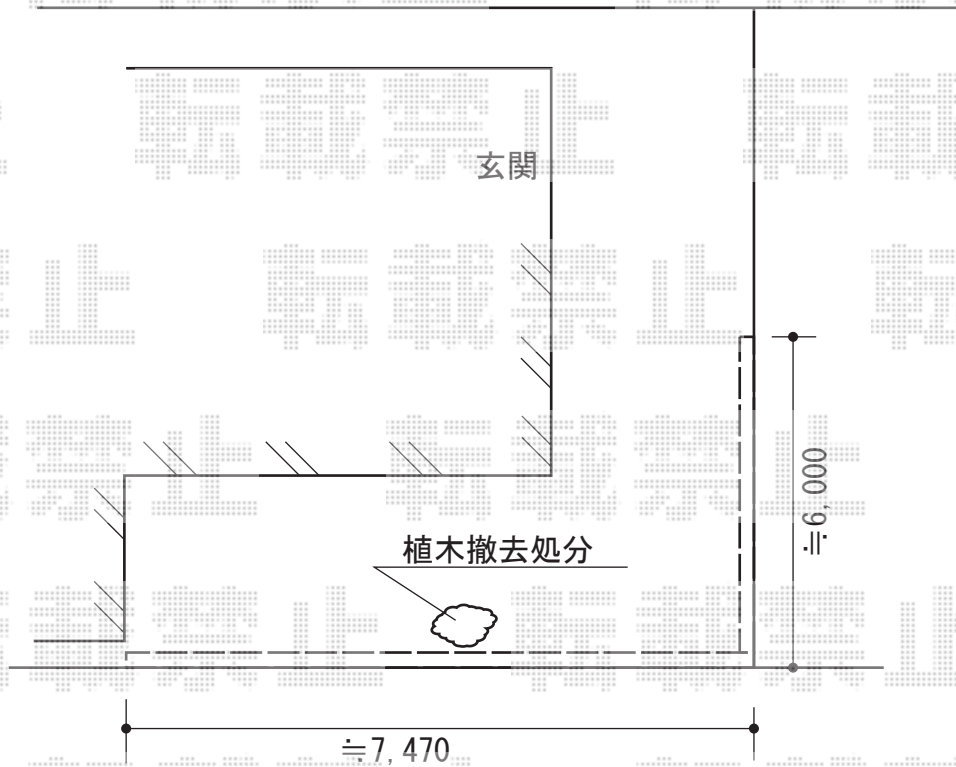

ハイグリッドフェンスN8型 高尺タイプ フリーポールタイプ

TOEX ハイグリッドフェンスN8型 高尺タイプ フリーポールタイプ
本体1枚 (W×H) = (2,000×1,800mm) ×4枚
柱仕様： T-18×5本
小口キャップ： ×1セット
色： シャイングレー

現場状況や作図制限により概略図の内容と多少の違いが生じることがございます。
施工時は、現場優先とさせて頂きたく思いますので、お立会い頂き、
最終のご指示のほど、何卒、宜しくお願い致します。