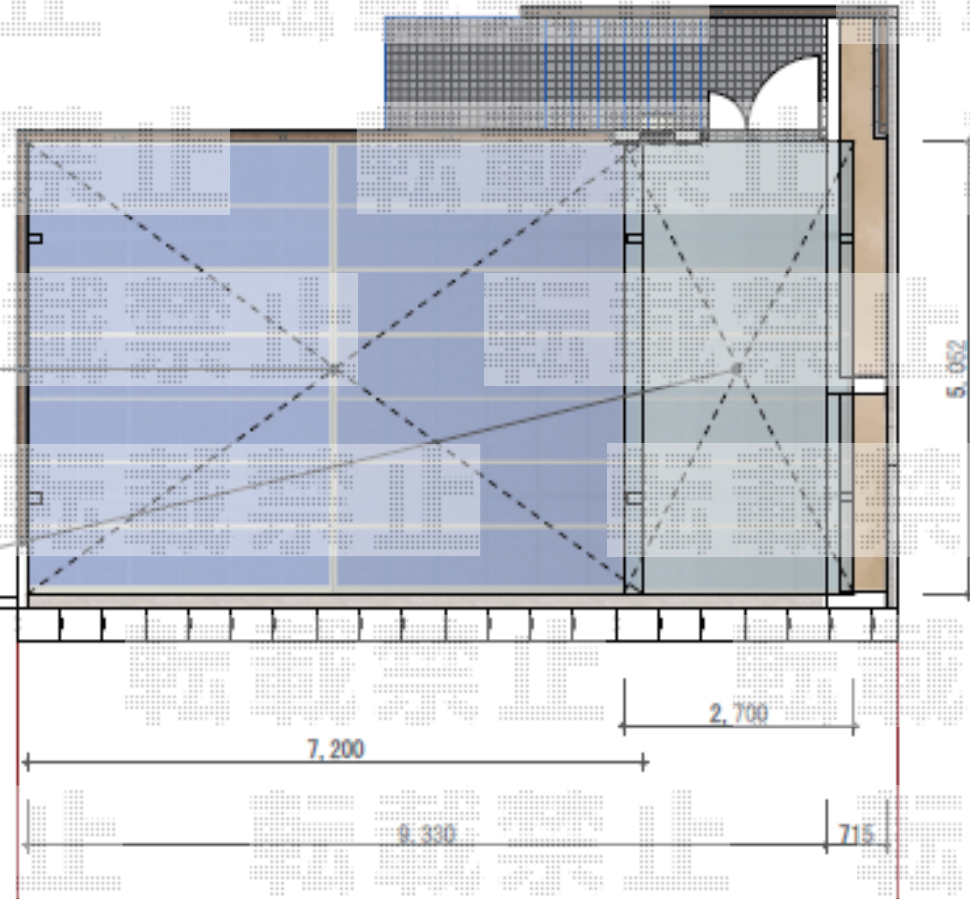

レイナポートグラン 積雪～20cm対応

YKK AP レイナトリプルポートグラン 積雪～20cm対応
幅= 7,200mm
奥行= 5,052mm
色： プラチナステン
屋根材： 熱線遮断ポリカーボネート（アースブルーマット調）
柱仕様： ハイルフ柱仕様（有効高 約2,350mm）

YKK AP レイナポートグラン 積雪～20cm対応
幅= 2,700mm
奥行= 5,052mm
色： プラチナステン
屋根材： 熱線遮断ポリカーボネート（アースブルーマット調）
柱仕様： ハイルフ柱仕様（有効高 約2,350mm）

現場状況や作図制限により概略図の内容と多少の違いが生じることがございます。
施工時は、現場優先とさせて頂きたく思いますので、お立会い頂き、
最終のご指示のほど、何卒、宜しくお願い致します。

EX-SHOP
HTTP://WWW.EX-SHOP.NET
担当：竹下