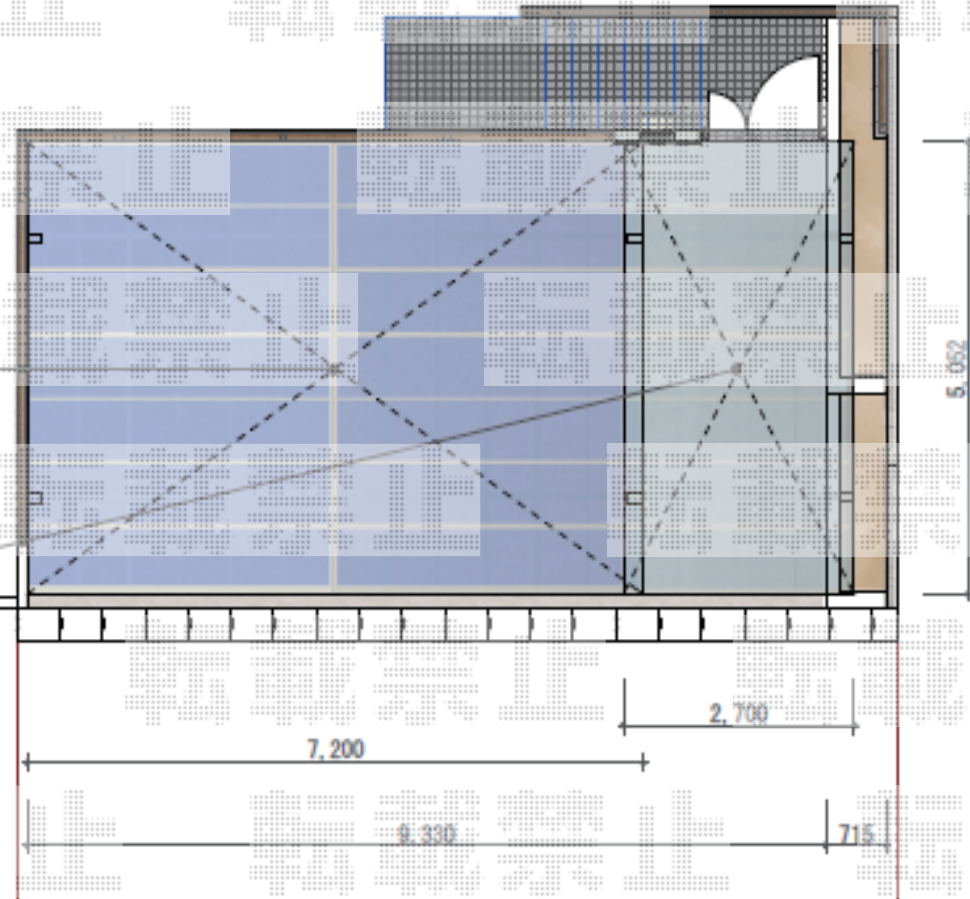

レイナトリプルポートグラン 積雪～20cm対応

YKK AP レイナトリプルポートグラン 積雪～20cm対応
幅= 7,200mm
奥行= 5,052mm
色： プラチナステン
屋根材： 熱線遮断ポリカーボネート（アースブルーマット調）
柱仕様： ハイルフ柱仕様（有効高 約2,350mm）

YKK AP レイナポートグラン 積雪～20cm対応
幅= 2,700mm
奥行= 5,052mm
色： プラチナステン
屋根材： 熱線遮断ポリカーボネート（アースブルーマット調）
柱仕様： ハイルフ柱仕様（有効高 約2,350mm）