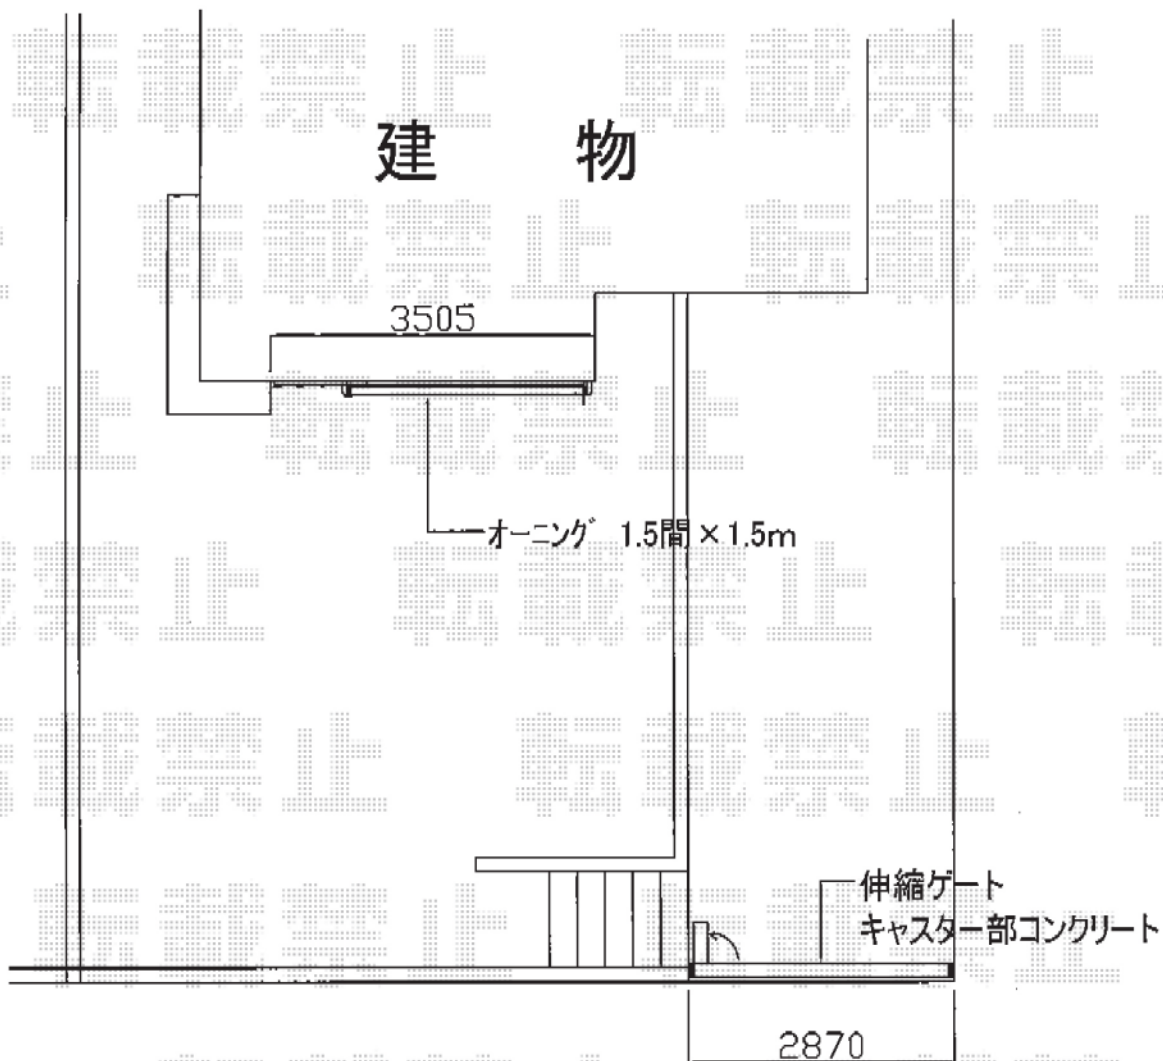

オーニング・カーゲート

【こちらはイメージ図となります】

トステム 彩風S型 手動式
間口=関東間1.5間 (2,730mm)
出幅=1,500mm
本体色：シャイングレー
キャンバス色：アクリル ()
駆動：手動式/外観右駆動
クランクハンドル：長さ1,500mm

TOEX アルシャインII M型 Aタイプ ノンレール 片開き
開口幅=2,892mm
全幅=3,008mm
たたみ幅=505mm
高さ=1,050mm
色：ブロンズ
キャスター数：2箇所
落棒数：2本

現場状況や作図制限により概略図の内容と多少の違いが生じることがございます。
施工時は、現場優先とさせて頂きたく思いますので、お立会い頂き、
最終のご指示のほど、何卒、宜しくお願い致します。

EX-SHOP
HTTP://WWW.EX-SHOP.NET

担当：柘田