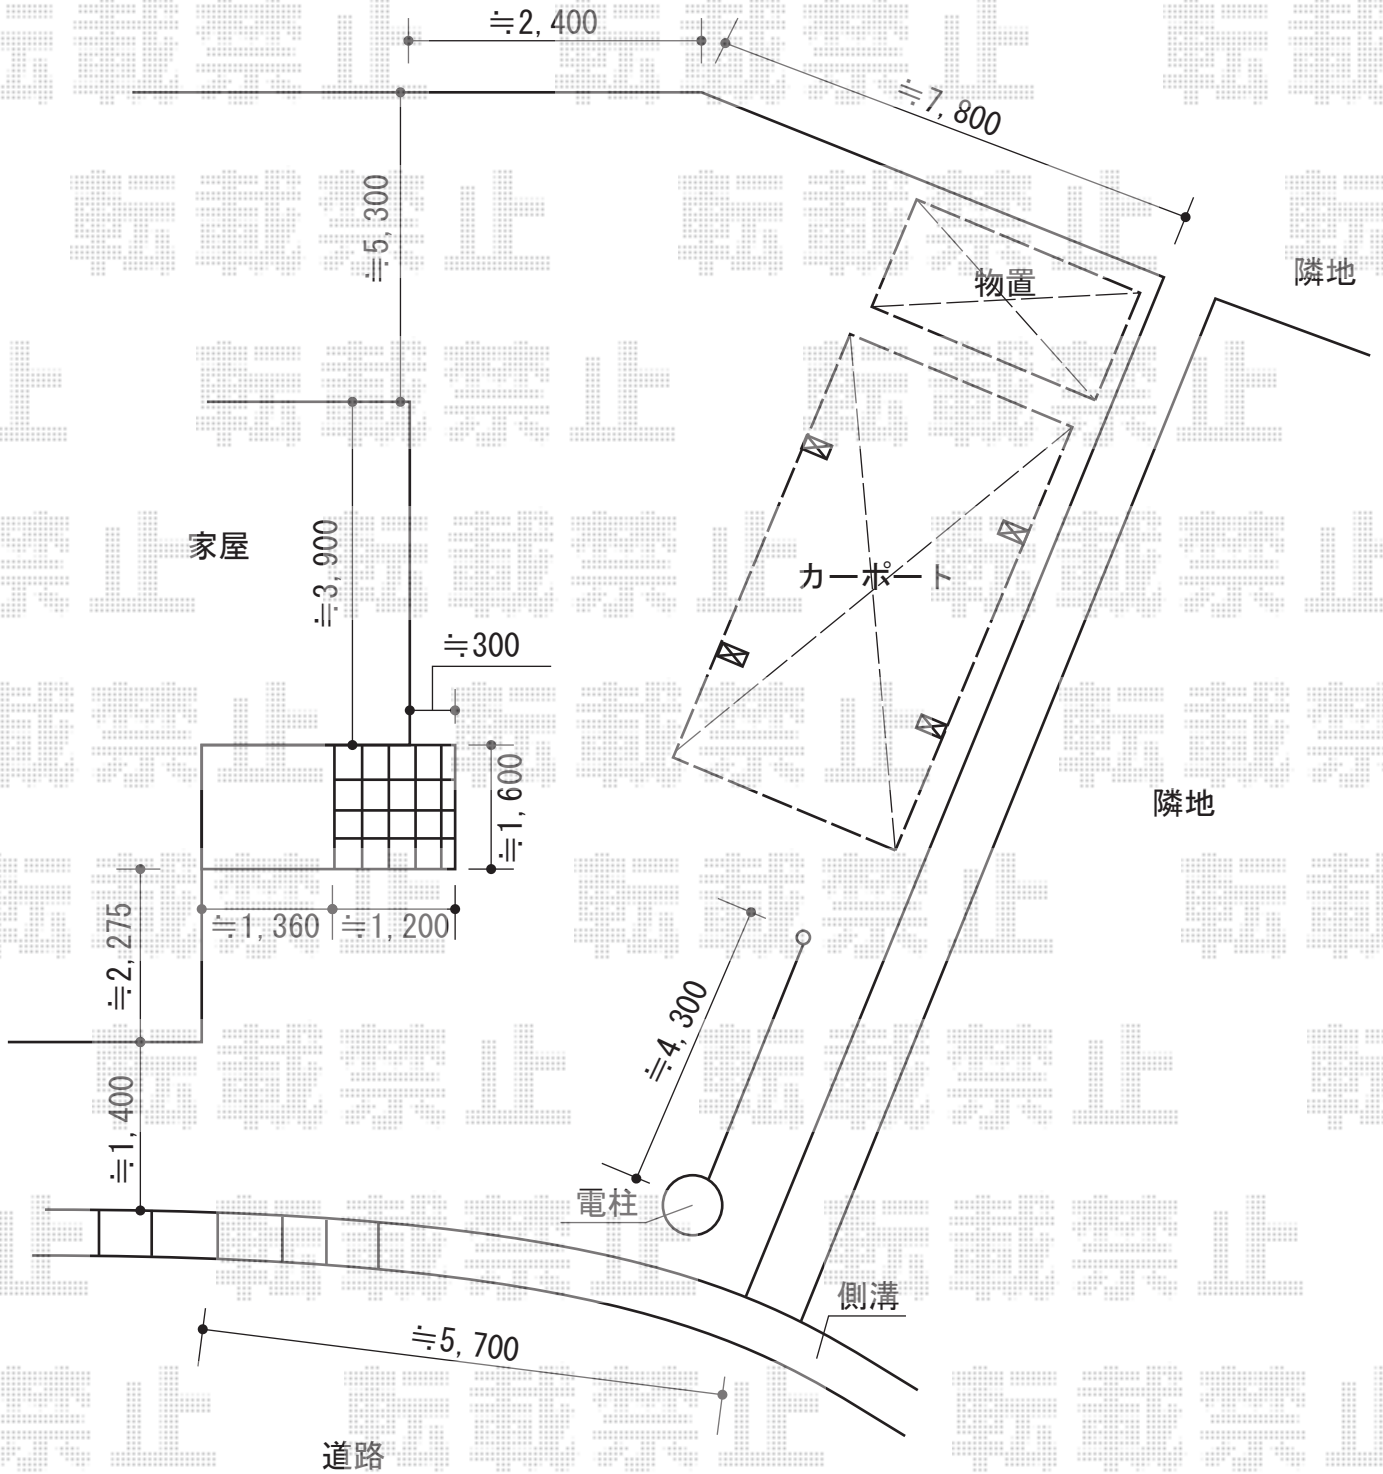

ジーポートneo 積雪100cmAタイプ 角柱4本柱 積雪~100cm対応

YKK AP ジーポートneo 積雪100cmAタイプ 角柱4本柱 積雪~100cm対応
 幅= 3,111mm 奥行= 5,456mm
 色： プラチナステン 屋根材： スチール折板（ペフ無）
 柱仕様： 標準柱仕様（有効高 約2,350mm）

タクボ物置 Mr.ストックマンダンディ 多雪型 2200×1406×2110
 間口= 2,200mm 奥行= 1,406mm 高さ= 2,110mm
 色： ムーンホワイト 屋根タイプ： 標準型 耐荷重タイプ： 多雪型

現場状況や作図制限により概略図の内容と多少の違いが生じることがございます。
 施工時は、現場優先とさせて頂きたく思いますので、お立会い頂き、
 最終のご指示のほど、何卒、宜しくお願い致します。

EX-SHOP
 HTTP://WWW.EX-SHOP.NET

担当：岡本