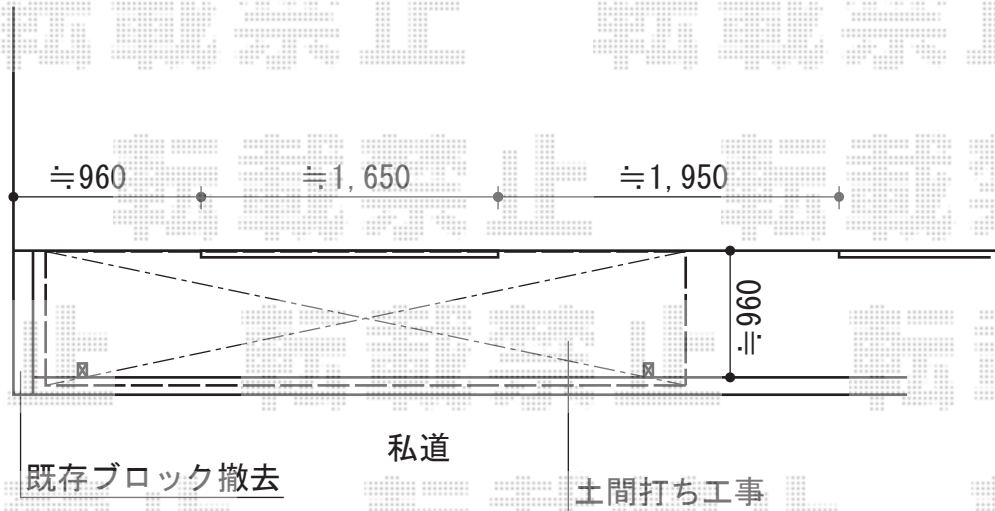

ライザーテラスII R型 テラスタイプ 単体 積雪～20cm対応

トステム ライザーテラスII R型 テラスタイプ 単体 積雪～20cm対応
間口= 関東間2.0間 (柱芯々3,440mm 屋根幅3,660mm)
出幅= 3尺 (885mm)
色： シャイングレー
屋根材： ポリカーボネート (ブラウン)
柱仕様： 柱位置固定タイプ (柱2本)
施工方法： 上止め仕様

トステム 前面スクリーン 2段仕様
間口= 2.0間用
色： シャイングレー
屋根材： ポリカーボネート (ブラウン)