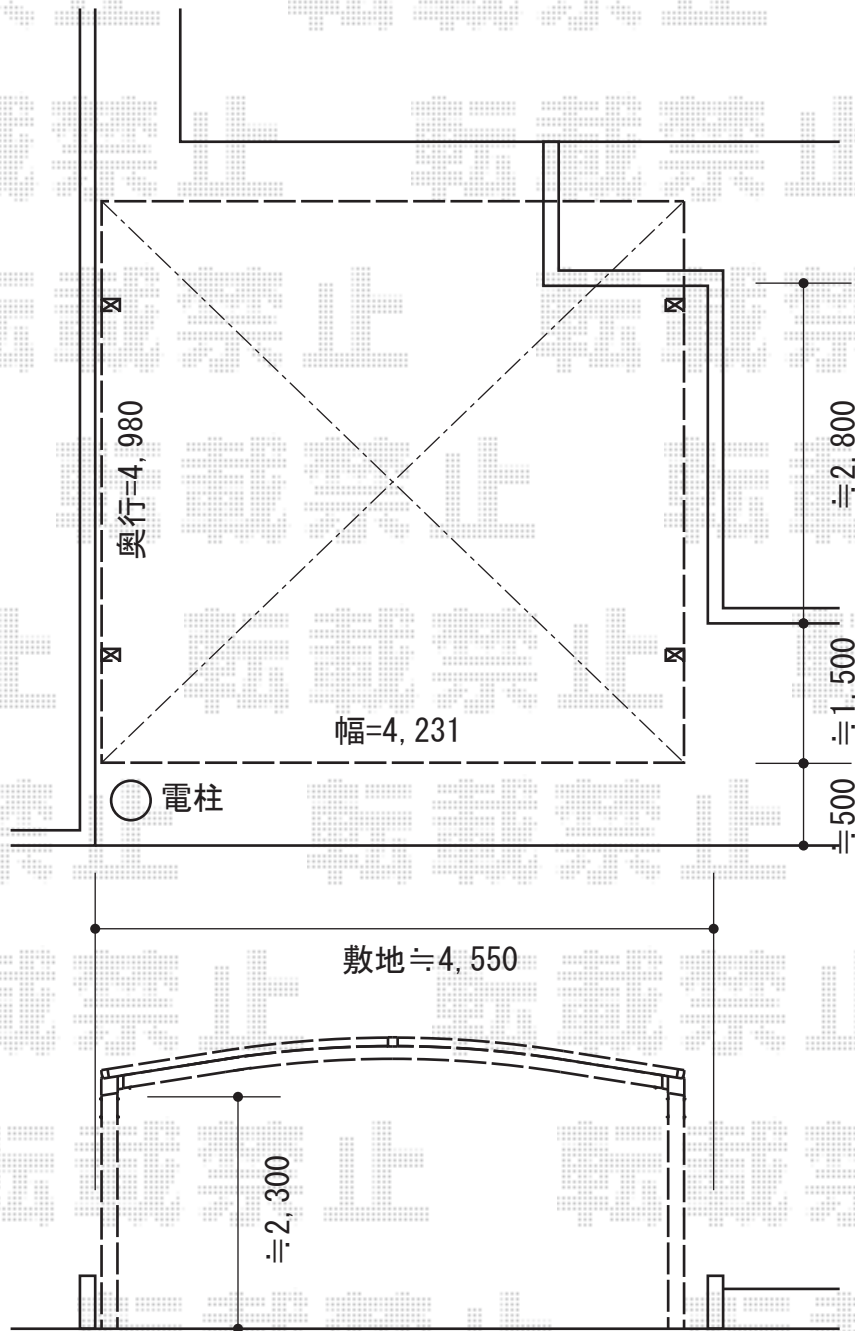

カーブポートシグマIII ワイド 積雪~20cm対応

トステム カーブポートシグマIII ワイド 積雪~20cm対応
幅= 4,231mm
奥行= 4,980mm
色： シャイングレー
屋根材： ガリレポリカ（クリアマット・すりガラス調）
柱仕様： ロング柱23仕様（有効高 約2,300mm）

現場状況や作図制限により概略図の内容と多少の違いが生じることがございます。
施工時は、現場優先とさせて頂きたく思いますので、お立会い頂き、
最終のご指示のほど、何卒、宜しくお願い致します。